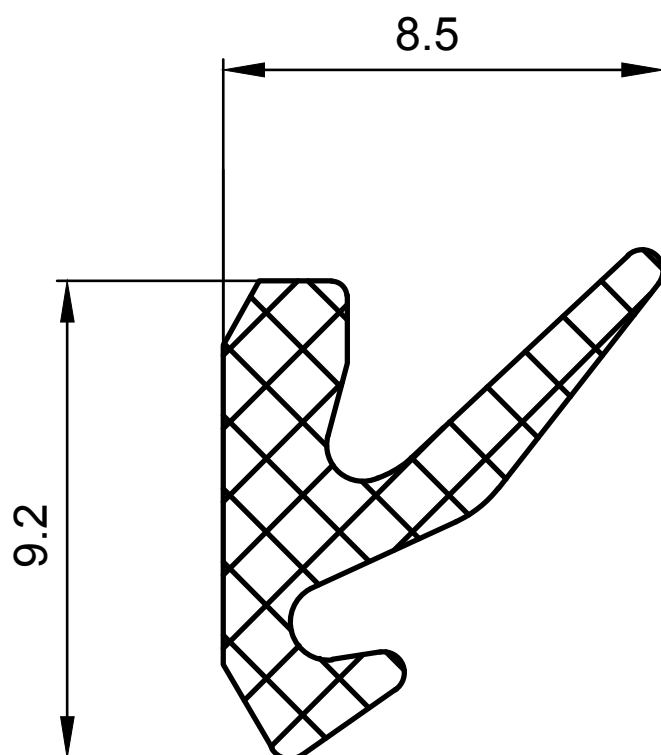

Reparaturartikel

Allzweck

Dichtung 204 128

M 1:1

Hinweis

Das Austauschen von Beschlagteilen und das Justieren der Tür darf nur durch Fachpersonal erfolgen!
Abbildung ist ähnlich dem Artikel.