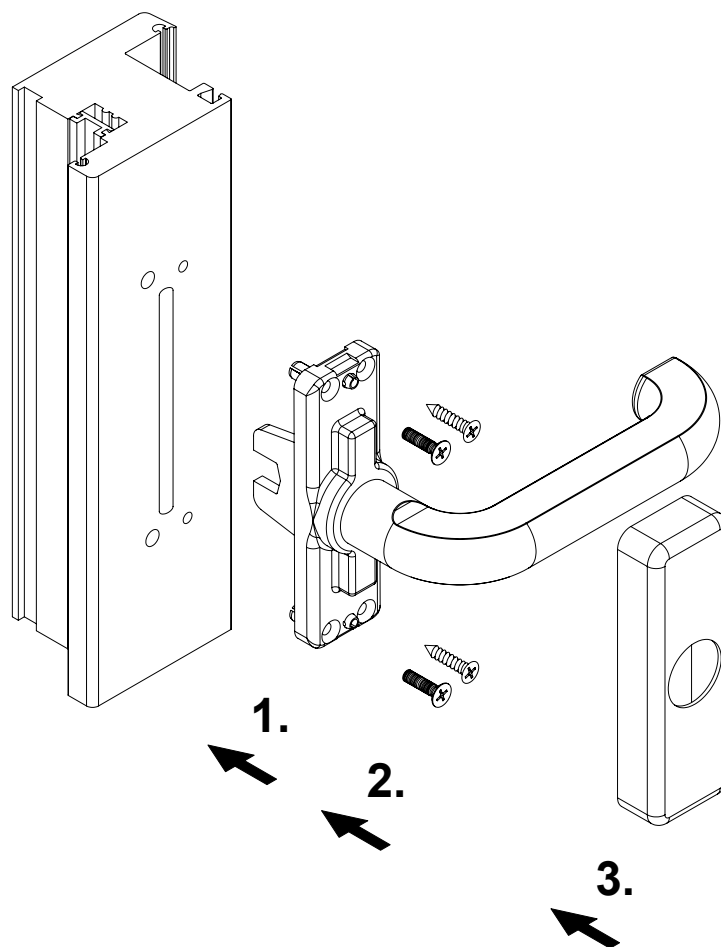

Montageanleitung

Getriebehandhebel Braun

Schüco Riegelstangenbeschlag

Art.-Nr. 214 557 00

Hinweis

Das Austauschen von Beschlagteilen und das Justieren des Fensters dürfen nur durch einen Fachmann erfolgen!