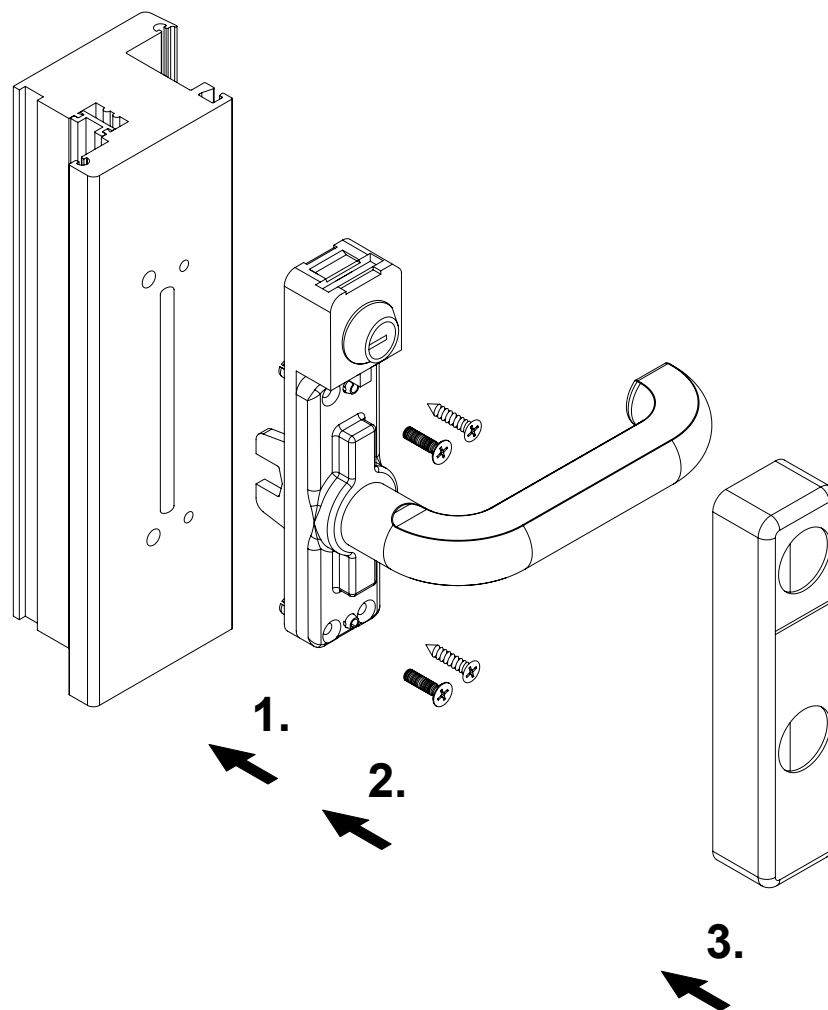

## Montageanleitung

Getriebehandhebel abschließbar Links

Weiß

Schüco Riegelstangenbeschlag

Art.-Nr. 214 577 00