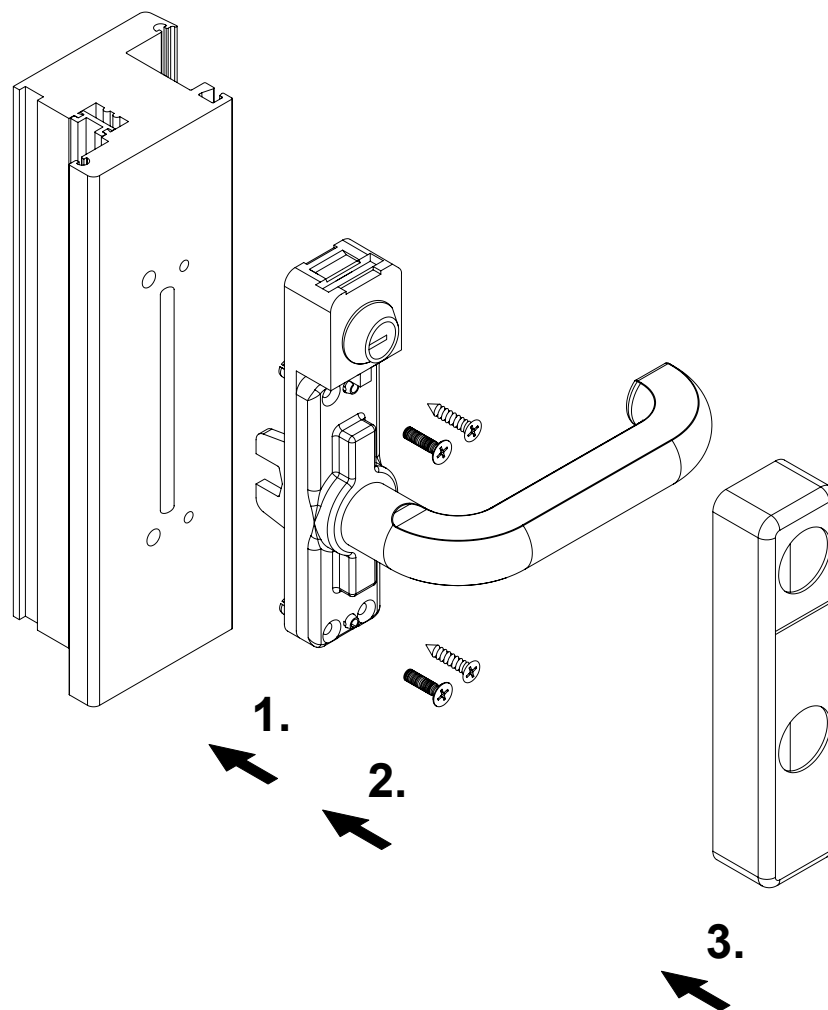

Montageanleitung

Getriebehandhebel abschließbar

Rechts Weiß

Schüco Riegelstangenbeschlag

Art.-Nr. 214 578 00

Hinweis

Das Austauschen von Beschlagteilen und das Justieren des Fensters dürfen nur durch einen Fachmann erfolgen!