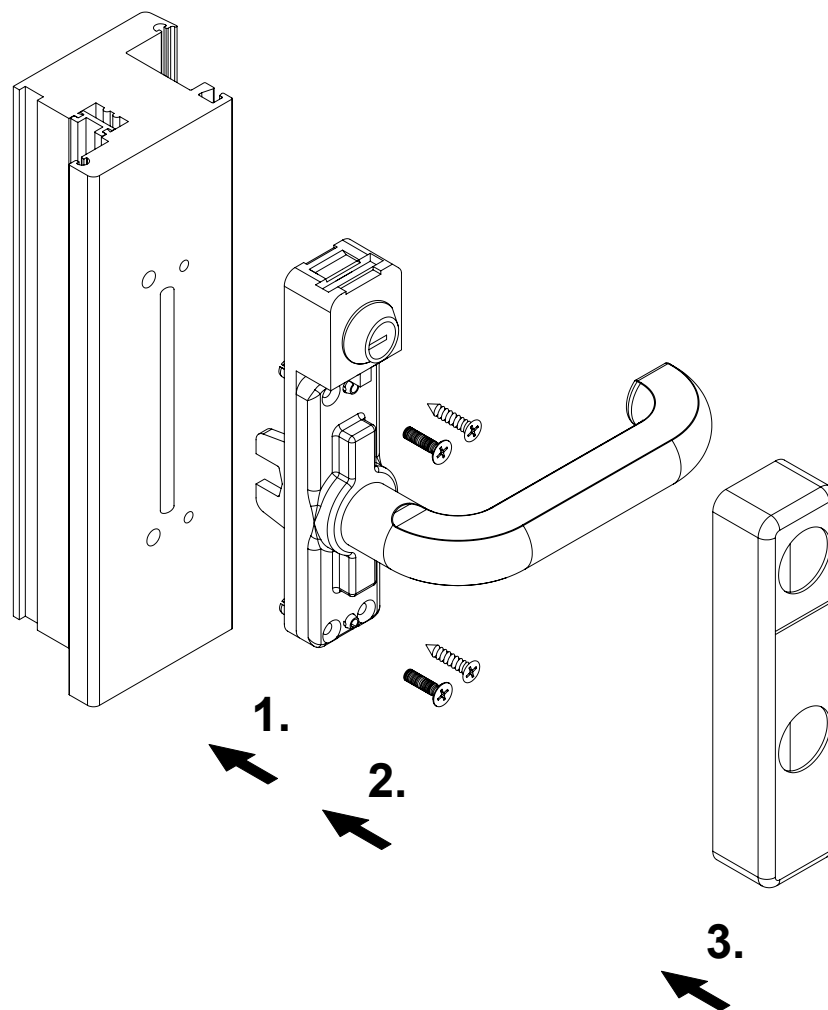

Montageanleitung

Getriebehandhebel abschließbar Links

Braun

Schüco Riegelstangenbeschlag

Art.-Nr. 214 579 00

Hinweis

Das Austauschen von Beschlagteilen und das Justieren des Fensters dürfen nur durch einen Fachmann erfolgen!