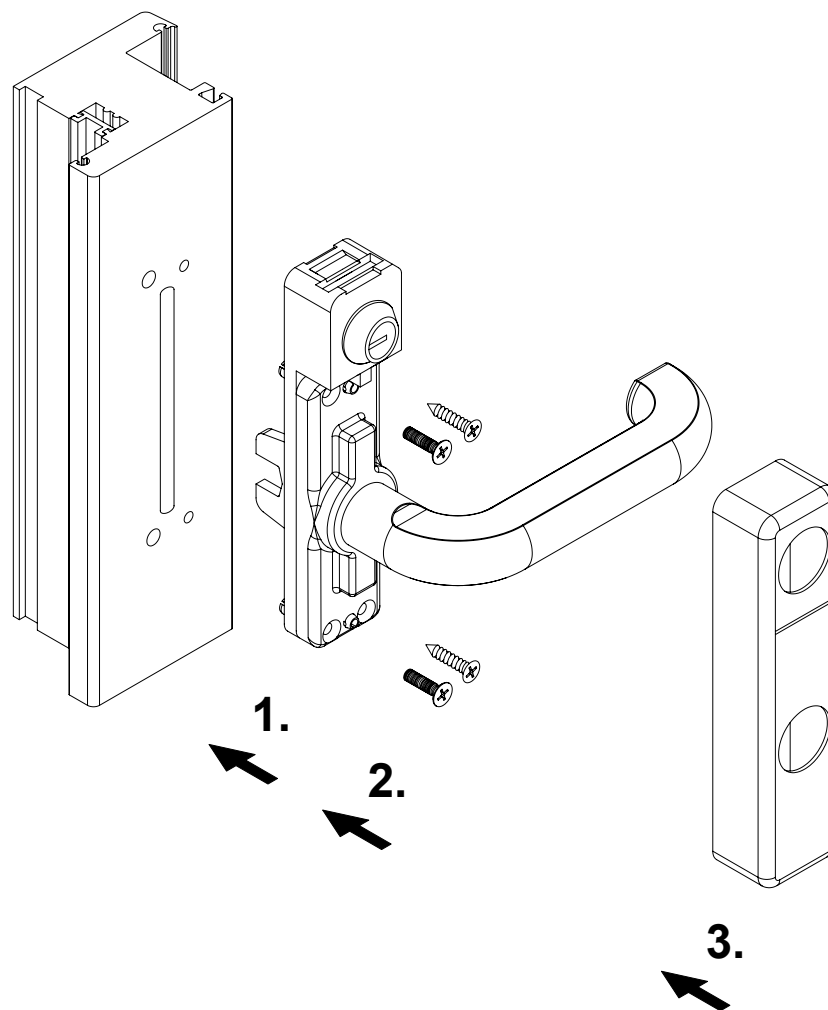

## Montageanleitung

Getriebehandhebel abschließbar

Rechts Braun

Schüco Riegelstangenbeschlag

Art.-Nr. 214 580 00