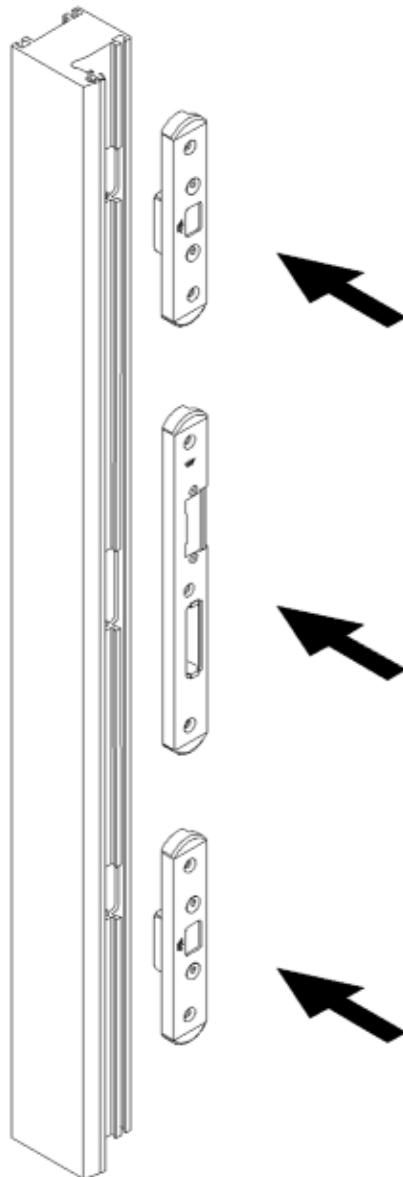

## Montageanleitung

Schließbleche für Rundbolzenschloss

Schüco Corona

Art.-Nr.

22922900	DIN Links
22923000	DIN Rechts