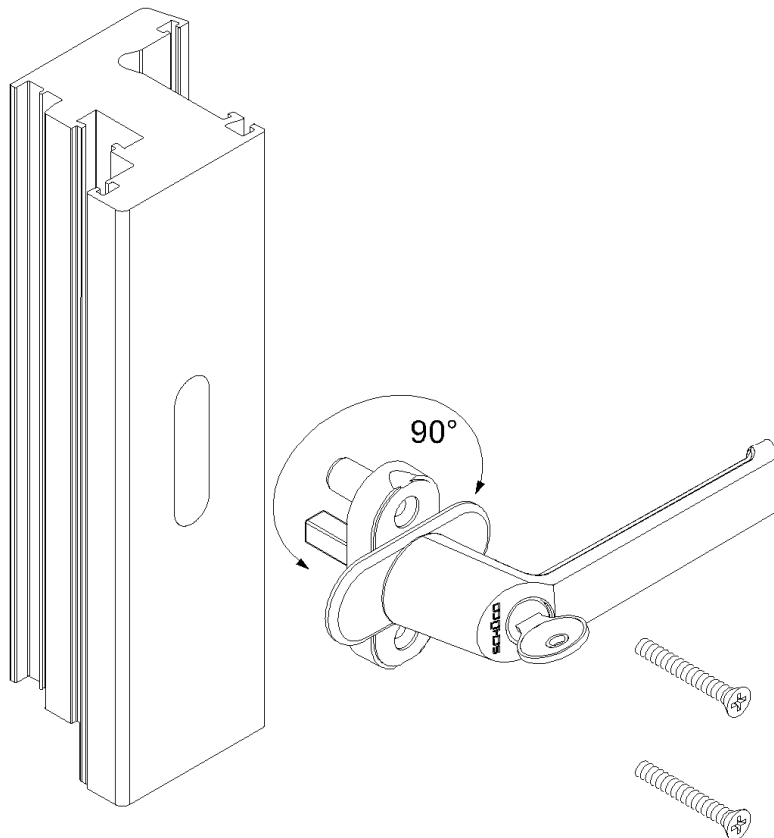

Montageanleitung

Fenstergriff abschließbar

Schüco Systembeschlag

Art.-Nr.

23428300	Corona AS60	Weiß
23428400	Corona AS60	Schwarz
23450500	Corona CT70	Schwarz

Hinweis

Das Austauschen von Beschlagteilen und das Justieren des Fensters dürfen nur durch einen Fachmann erfolgen!