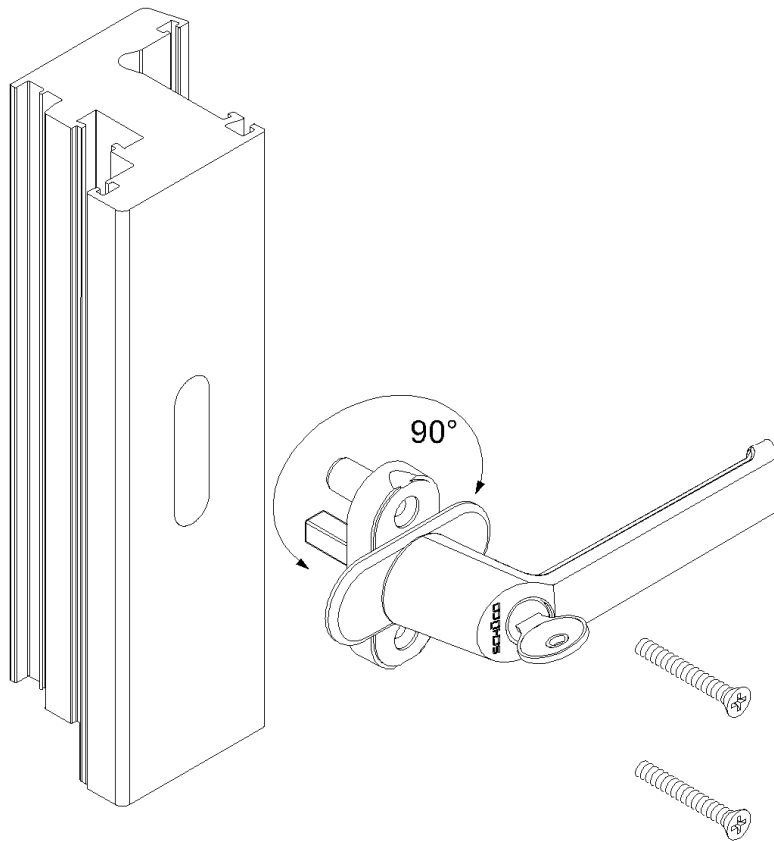

Montageanleitung

Fenstergriff abschließbar

Schüco Systembeschlag

Art.-Nr.

23428300	Corona AS60	Weiß
23428400	Corona AS60	Schwarz
23450500	Corona CT70	Schwarz

Hinweis

Das Austauschen von Beschlagteilen und das Justieren des Fensters dürfen nur durch einen Fachmann erfolgen!