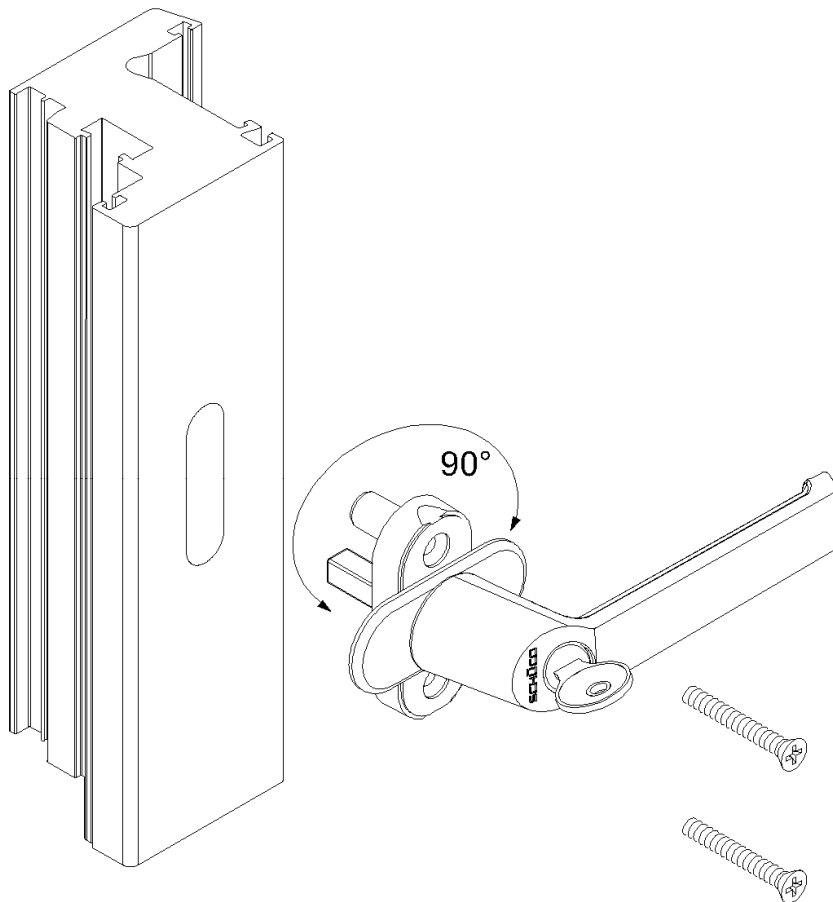

Montageanleitung

Fenstergriff abschließbar Weiß

Schüco VarioTec

Schüco Corona AS60

Art.-Nr. 23472400

Hinweis

Das Austauschen von Beschlagteilen und das Justieren des Fensters dürfen nur durch einen Fachmann erfolgen!