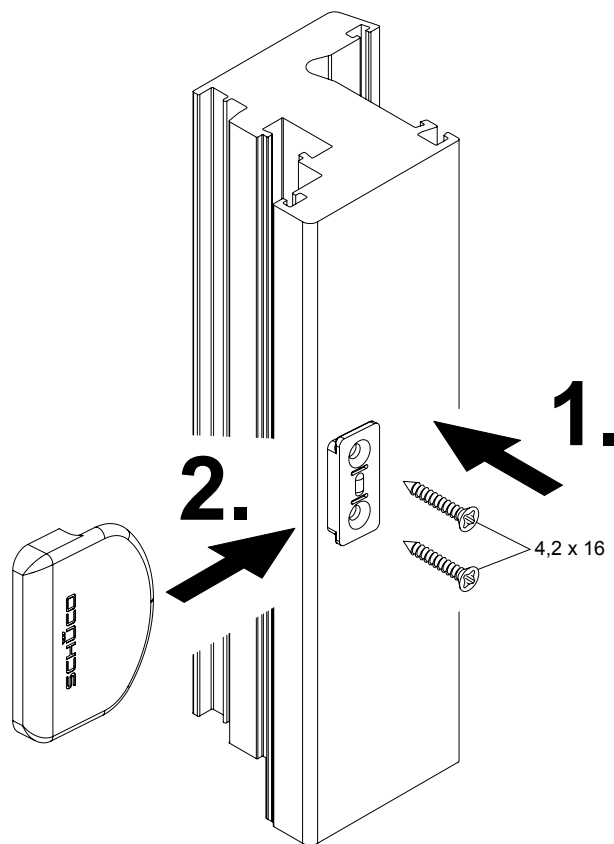

Montageanleitung

Türziehgriff Weiß

Art.-Nr. 242 684 00

Hinweis

Das Austauschen von Beschlagsteilen und das Justieren des Fensters dürfen nur durch einen Fachmann erfolgen!