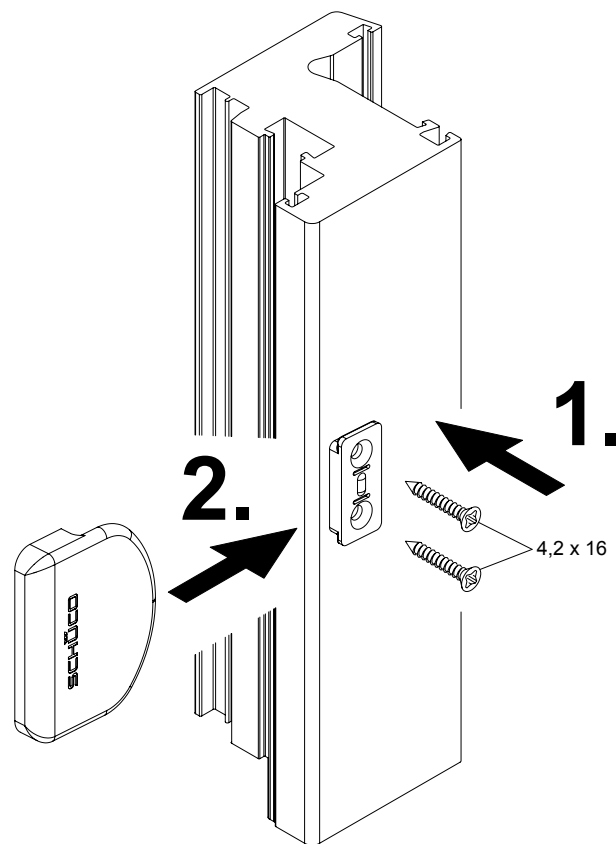

Montageanleitung

Türziehgriff Schwarz

Art.-Nr. 242 686 00

Hinweis

Das Austauschen von Beschlagteilen und das Justieren des Fensters dürfen nur durch einen Fachmann erfolgen!