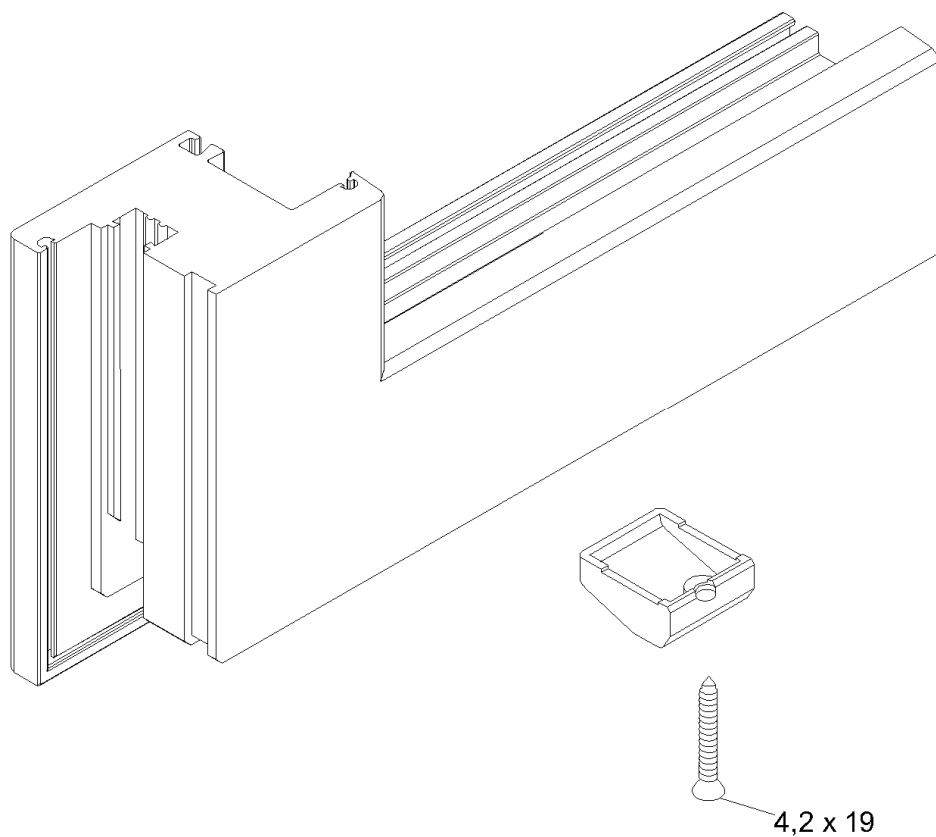

Montageanleitung

Auflaufbock

Schüco Riegelstangenbeschlag / Beschlag 2000

Art.-Nr. 25136300

Hinweis

Das Austauschen von Beschlagteilen und das Justieren des Fensters dürfen nur durch einen Fachmann erfolgen!