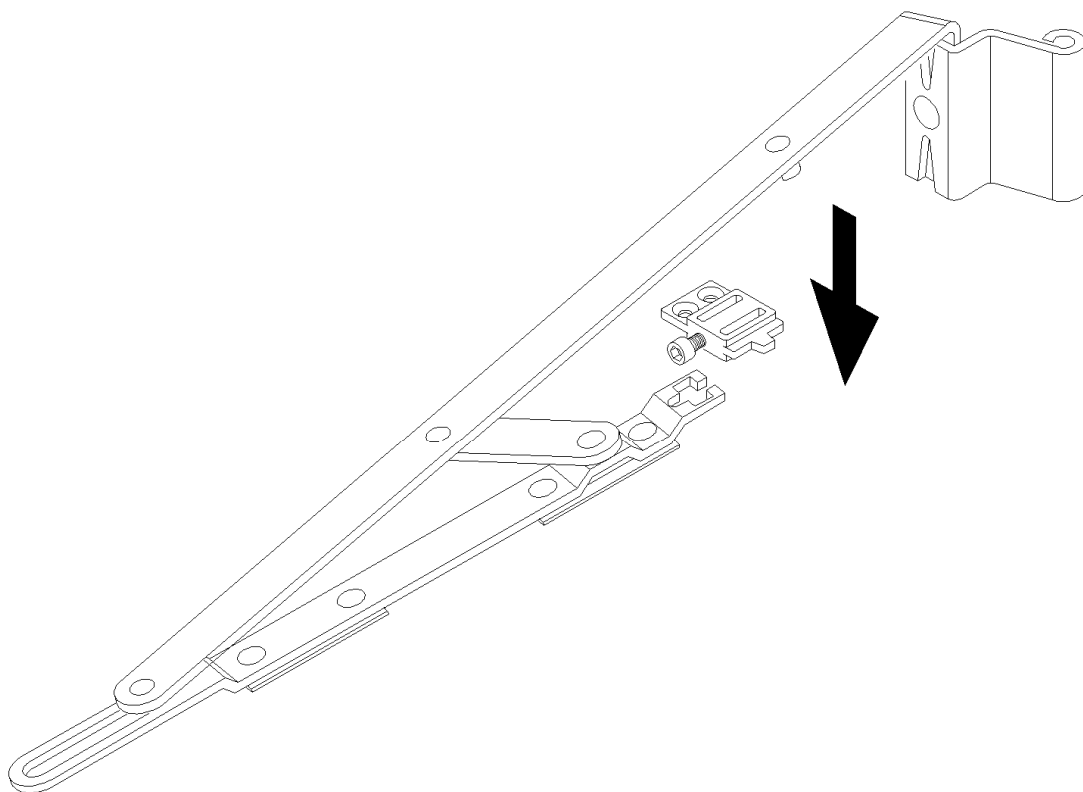

Montageanleitung

Haltebock für Schere

Schüco Riegelstangenbeschlag

Art.-Nr.

25150800

Hinweis

Das Austauschen von Beschlagteilen und das Justieren des Fensters dürfen nur durch einen Fachmann erfolgen!