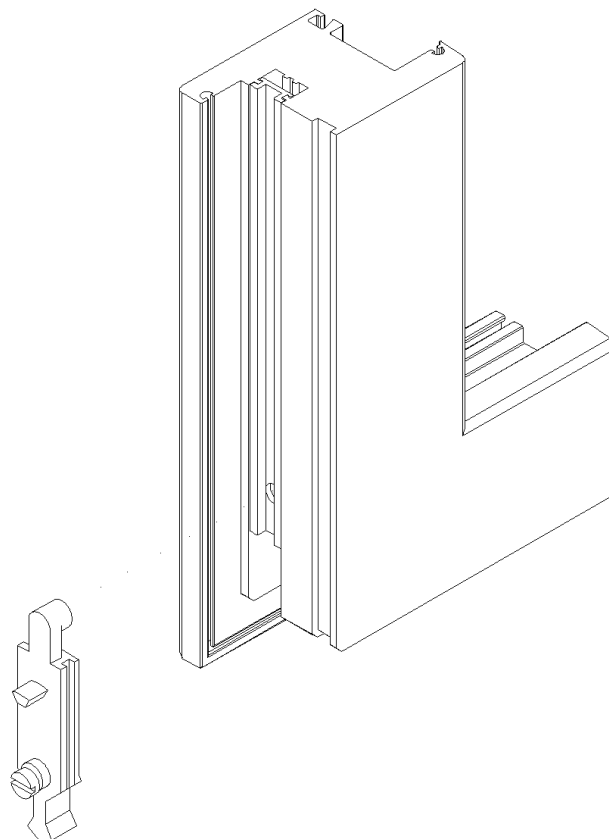

## Montageanleitung

Fingerriegel kurz

Schüco Riegelstangenbeschlag

Art.-Nr. 25152700