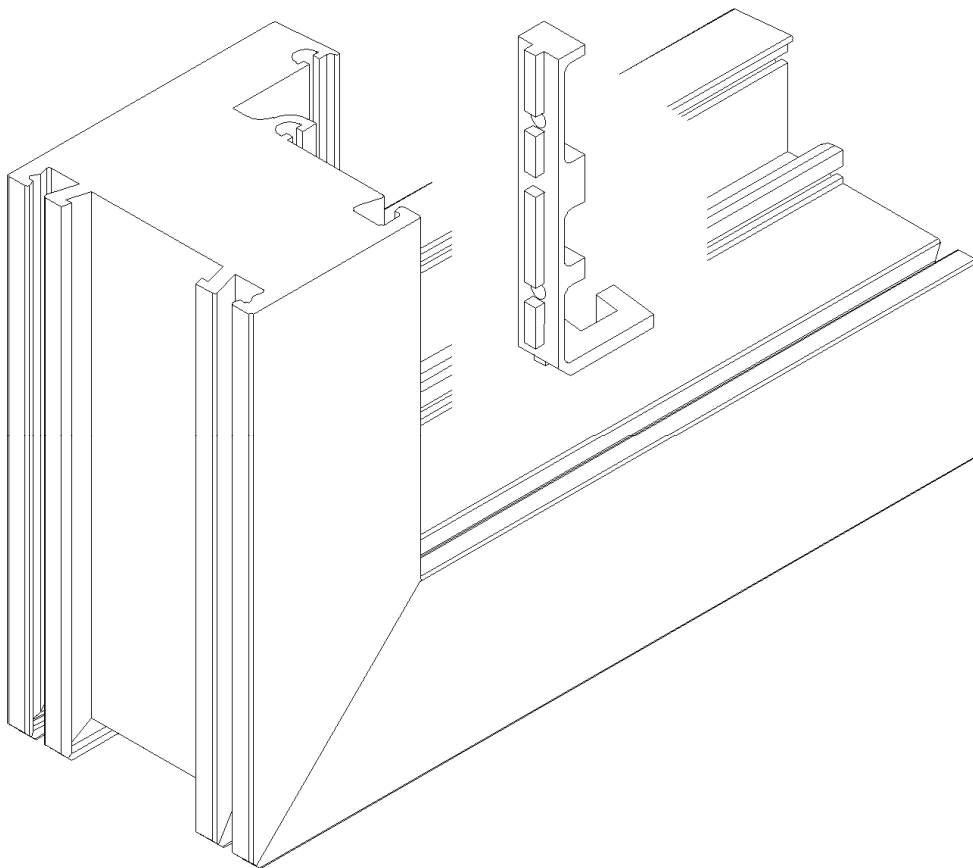

## Montageanleitung

Kippauflaufbock

Schüco Riegelstangenbeschlag

Art.-Nr.

25161100	DIN Links
25161200	DIN Rechts