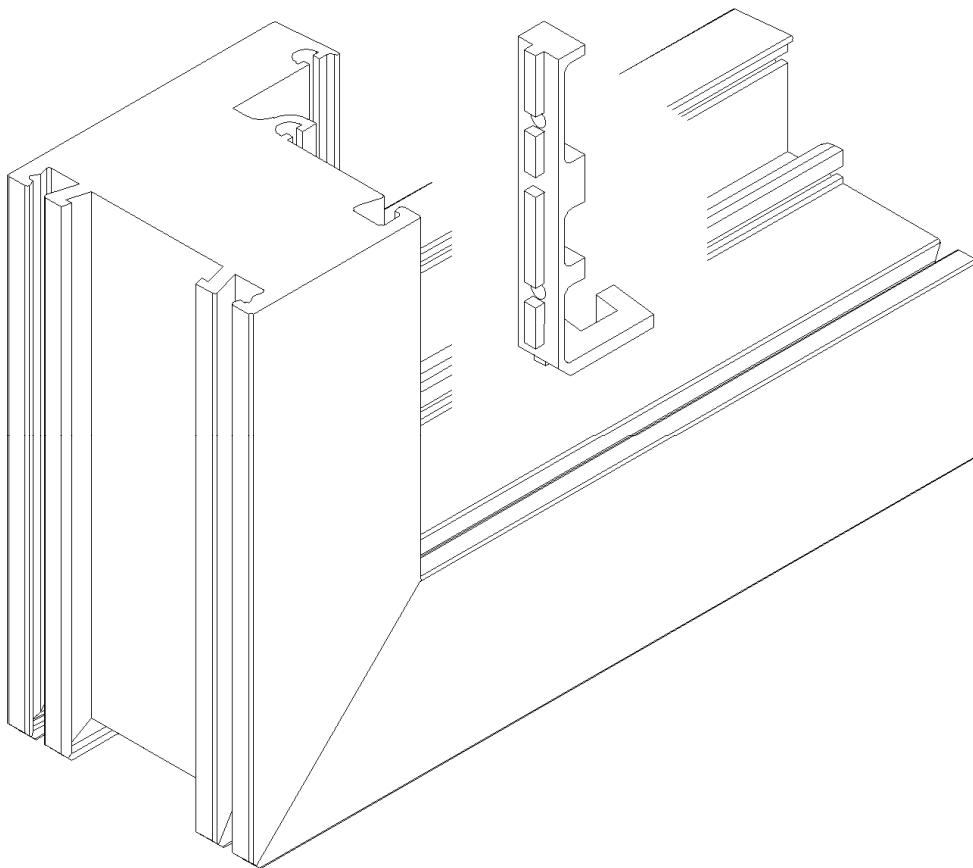

Montageanleitung

Kippauflaufbock

Schüco Riegelstangenbeschlag

Art.-Nr.

25161100	DIN Links
25161200	DIN Rechts

Hinweis

Das Austauschen von Beschlagteilen und das Justieren des Fensters dürfen nur durch einen Fachmann erfolgen!