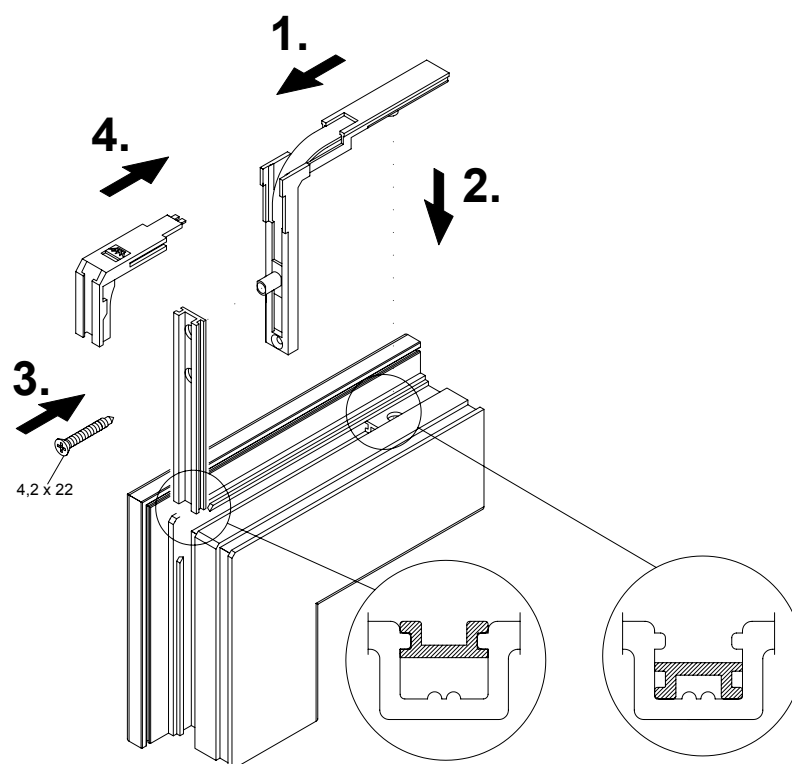

## Montageanleitung

Eckumlenkung mit Schließrolle

Schüco Riegelstangenbeschlag

Art.-Nr. 251 762 00