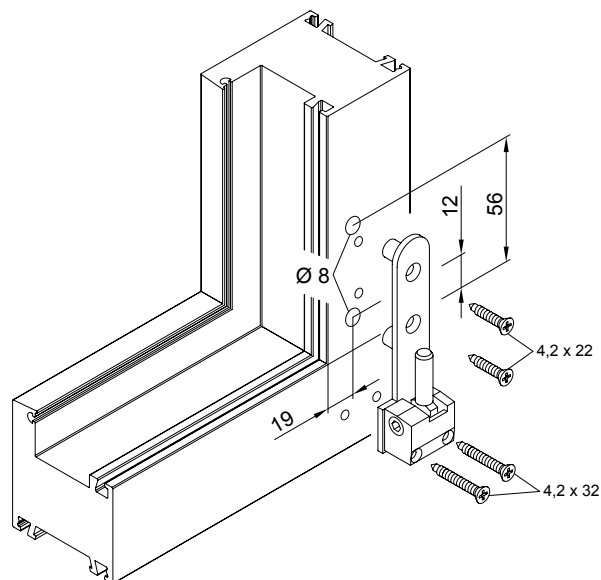

Montageanleitung

Ecklager Blendrahmenteil Weiß Links

Schüco Riegelstangenbeschlag

Art.-Nr. 251 767 00

Hinweis

Das Austauschen von Beschlagsteilen und das Justieren des Fensters dürfen nur durch einen Fachmann erfolgen!