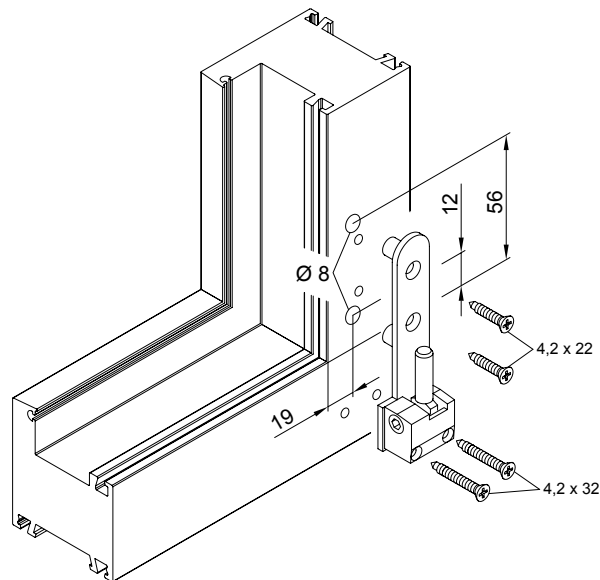

Montageanleitung

Ecklager Blendrahmenteil Weiß Rechts

Schüco Riegelstangenbeschlag

Art.-Nr. 251 768 00

Hinweis

Das Austauschen von Beschlagteilen und das Justieren des Fensters dürfen nur durch einen Fachmann erfolgen!