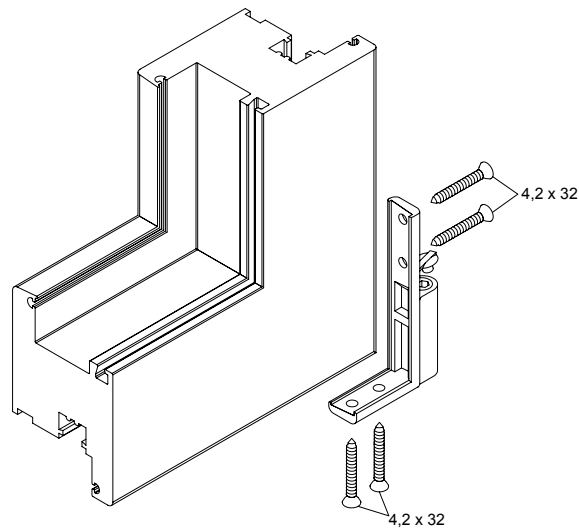

Montageanleitung

Ecklager Flügelrahmen Weiß Rechts

Schüco Riegelstangenbeschlag

Art.-Nr. 251 846 00

Hinweis

Das Austauschen von Beschlagteilen und das Justieren des Fensters dürfen nur durch einen Fachmann erfolgen!