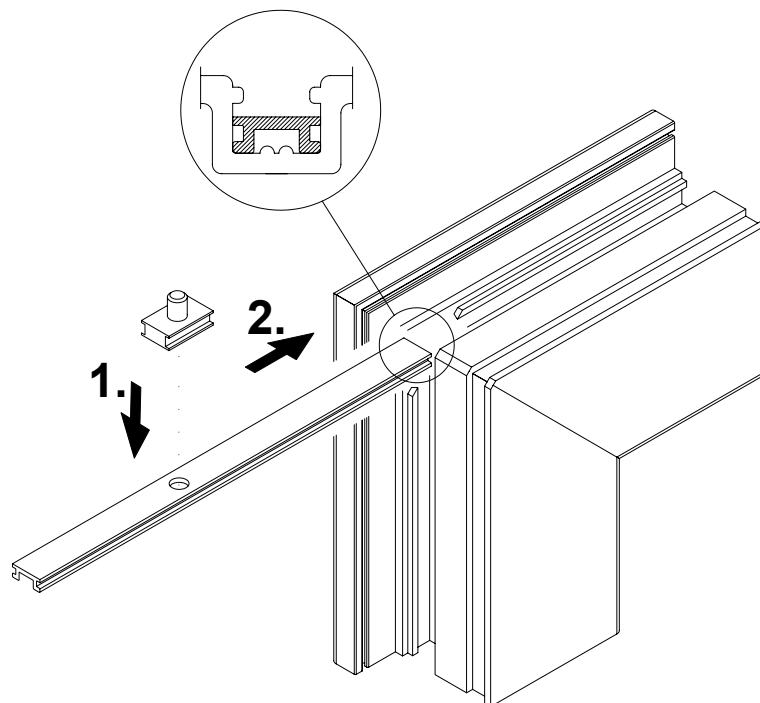

## Montageanleitung

Schließrolle (oben liegend)

Schüco Riegelstangenbeschlag

Art.-Nr. 251 899 00