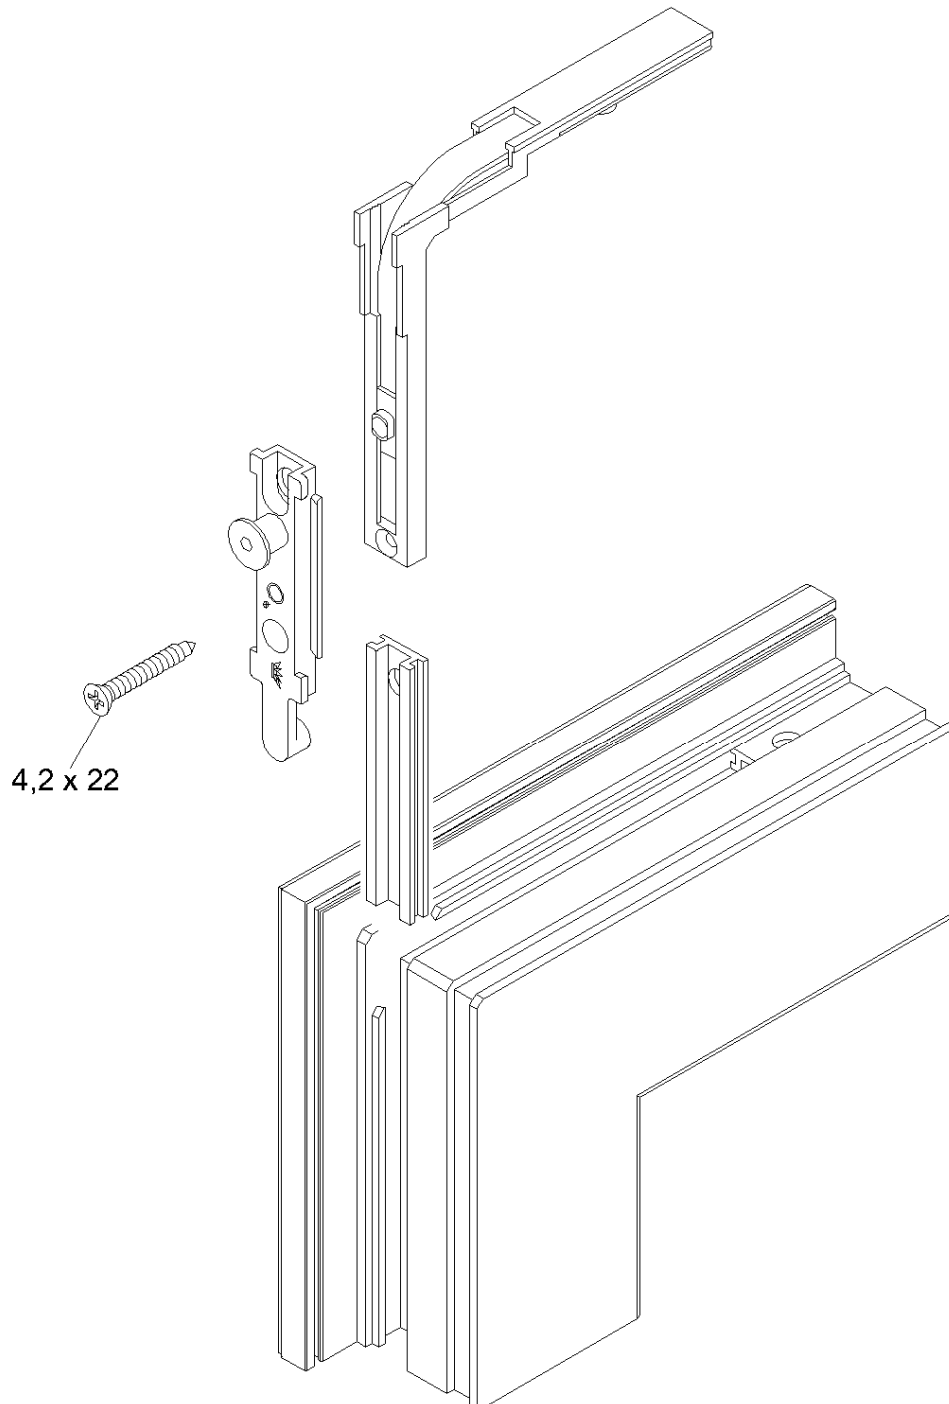

## Montageanleitung

Sicherheits-Schließrolle

Schüco Riegelstangenbeschlag

Art.-Nr. 25316200