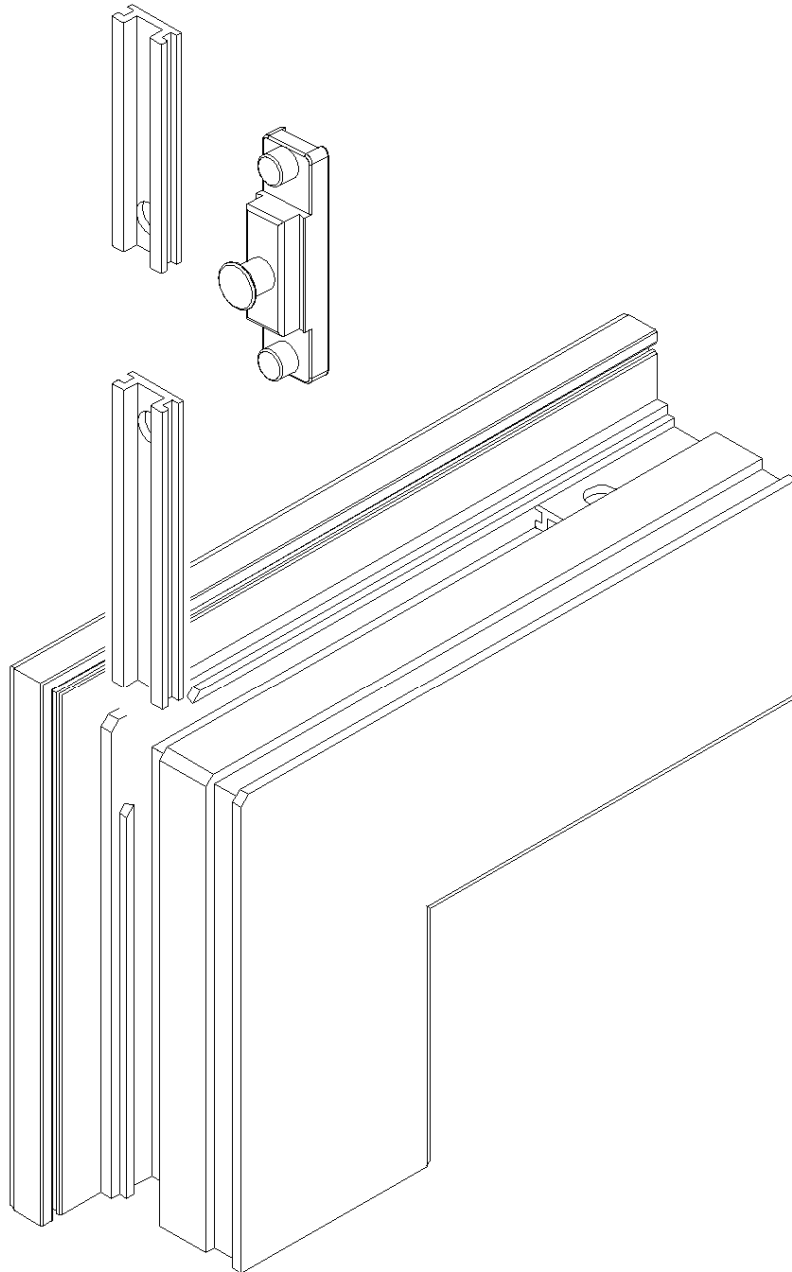

Montageanleitung

Sicherheits-Schließrolle unten

Schüco Riegelstangenbeschlag

Art.-Nr. 25316400

Hinweis

Das Austauschen von Beschlagteilen und das Justieren des Fensters dürfen nur durch einen Fachmann erfolgen!