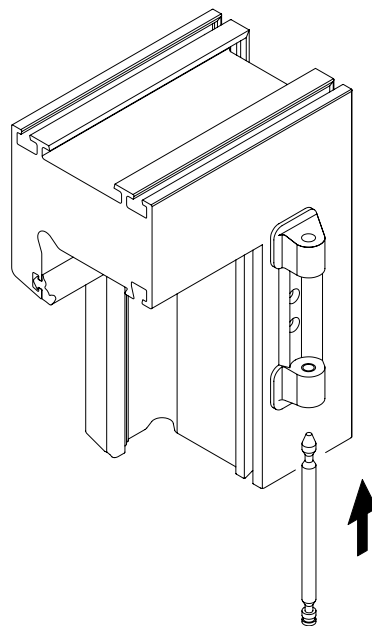

# Montageanleitung

Scherenband-Stift

Schüco Riegelstangenbeschlag

Art.-Nr. 253 175 00