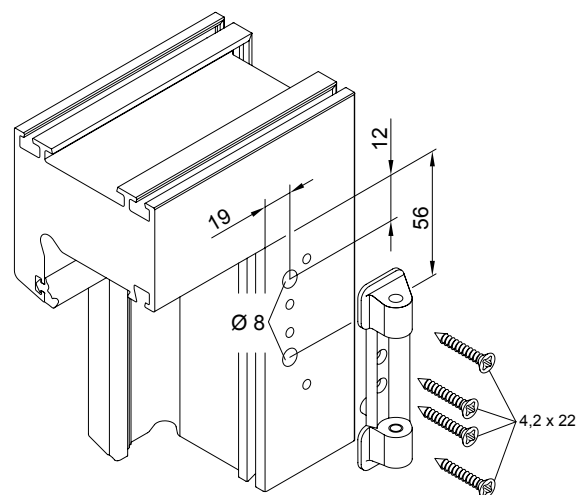

Montageanleitung

Scherenlager Weiß

Schüco Riegelstangenbeschlag

Art.-Nr. 253 176 00

Hinweis

Das Austauschen von Beschlagteilen und das Justieren des Fensters dürfen nur durch einen Fachmann erfolgen!