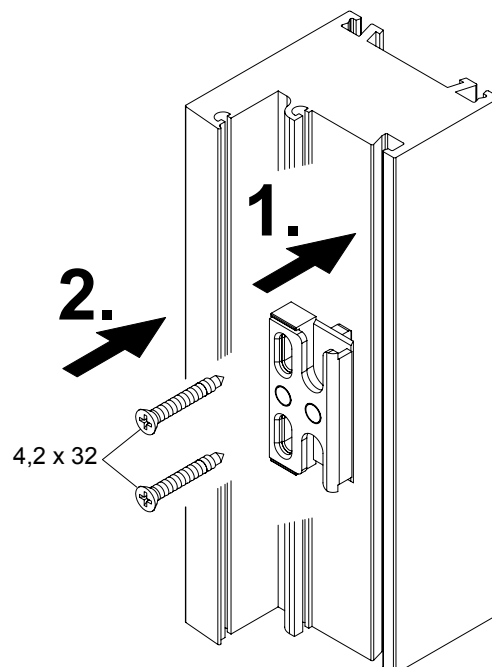

Montageanleitung

Riegelstück Sicherheit

Schüco Riegelstangenbeschlag

Art.-Nr. 253 251 00

Hinweis

Das Austauschen von Beschlagteilen und das Justieren des Fensters dürfen nur durch einen Fachmann erfolgen!