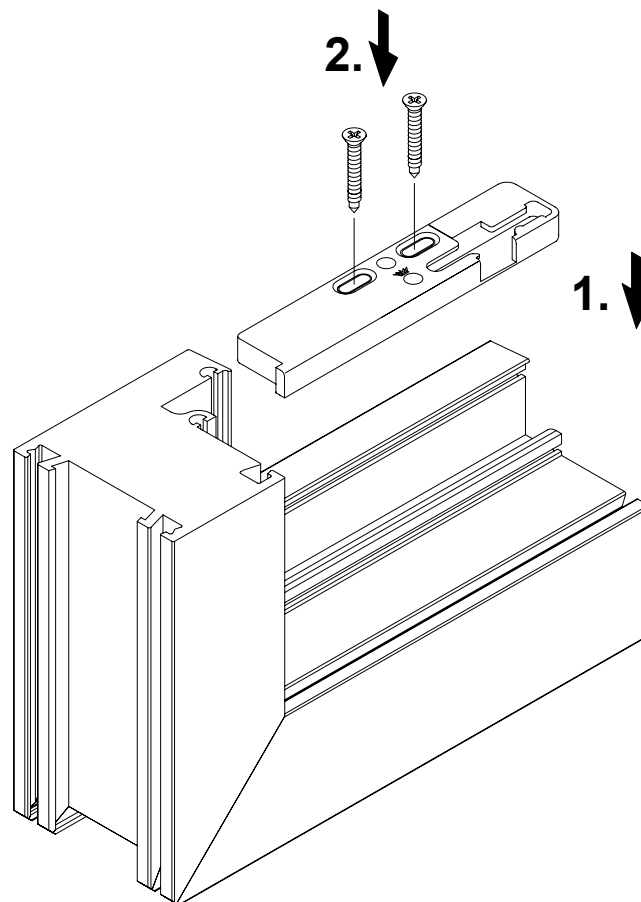

Montageanleitung

Kippauflaufbock Links

Schüco Beschlag 2000

Art.-Nr. 253 521 00

Hinweis

Das Austauschen von Beschlagsteilen
und das Justieren des Fensters dürfen nur
durch einen Fachmann erfolgen!