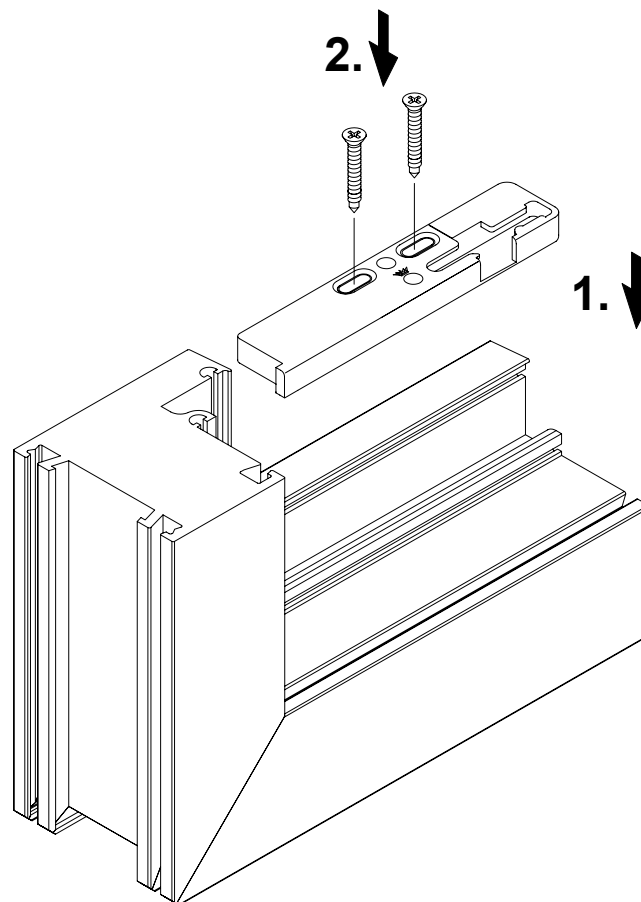

## Montageanleitung

Kippauflaufbock Rechts

Schüco Beschlag 2000

Art.-Nr. 253 522 00