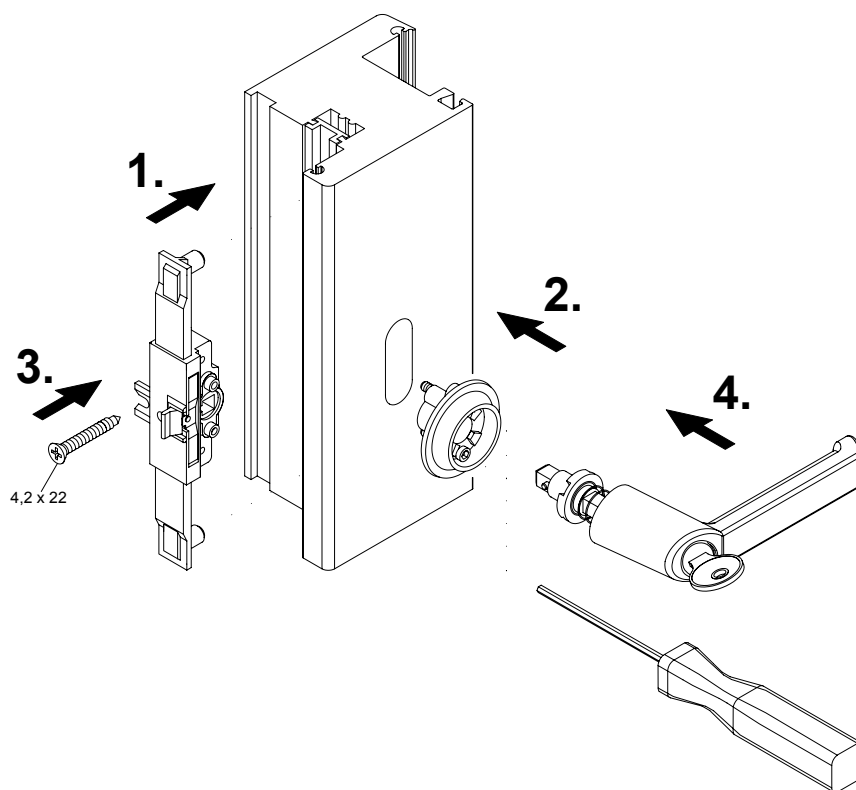

Montageanleitung

Steckgriff abschließbar Weiß

Schüco Riegelstangenbeschlag

Art.-Nr. 254 725 00

Hinweis

Das Austauschen von Beschlagteilen und das Justieren des Fensters dürfen nur durch einen Fachmann erfolgen!