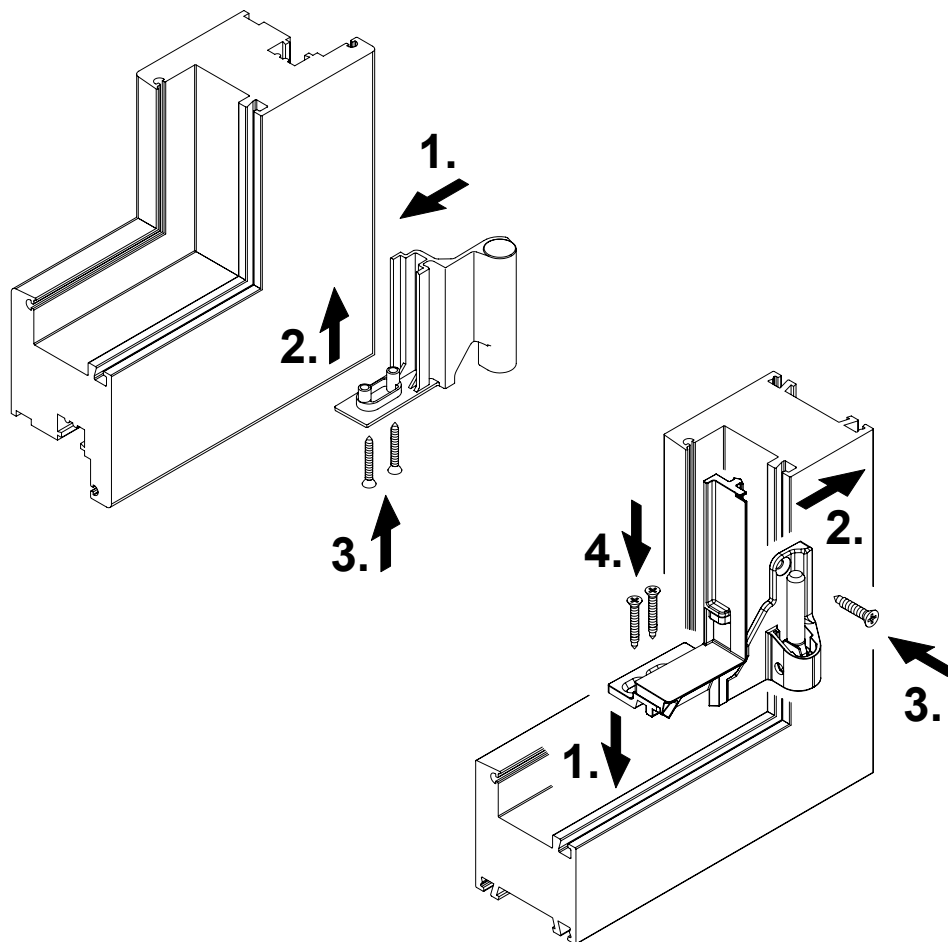

Montageanleitung

Falzecklager Schwarz Links

Schüco Corona AS60

Schüco Systembeschlag

Art.-Nr. 254 728 00

Hinweis

Das Austauschen von Beschlagteilen und das Justieren des Fensters dürfen nur durch einen Fachmann erfolgen!