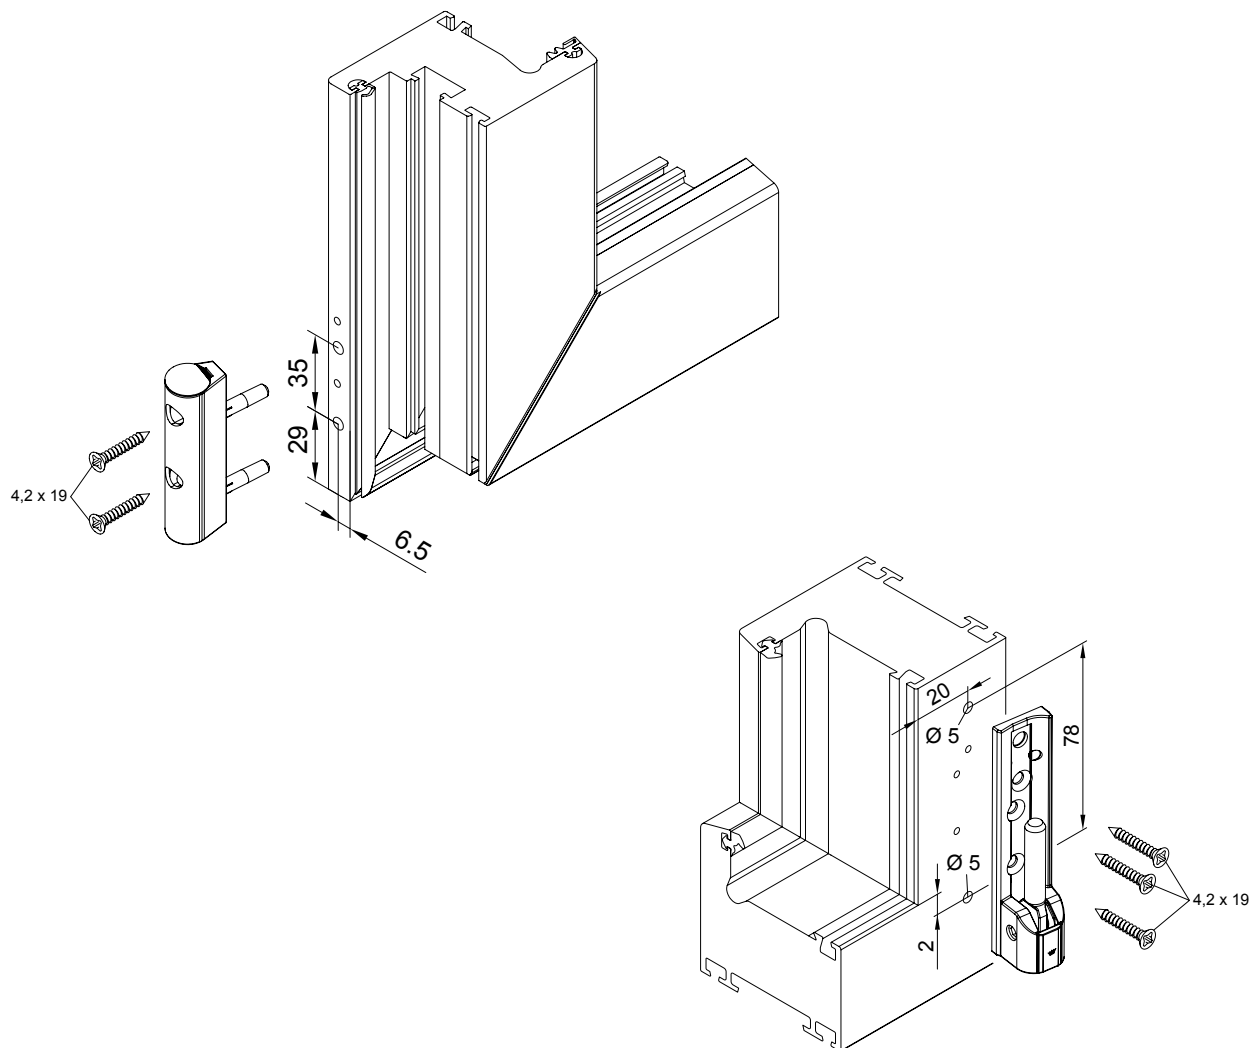

Montageanleitung

Ecklager aufliegend Weiß Links

Schüco Corona AS60

Schüco Systembeschlag

Art.-Nr. 254 736 00

Hinweis

Das Austauschen von Beschlagsteilen und das Justieren des Fensters dürfen nur durch einen Fachmann erfolgen!