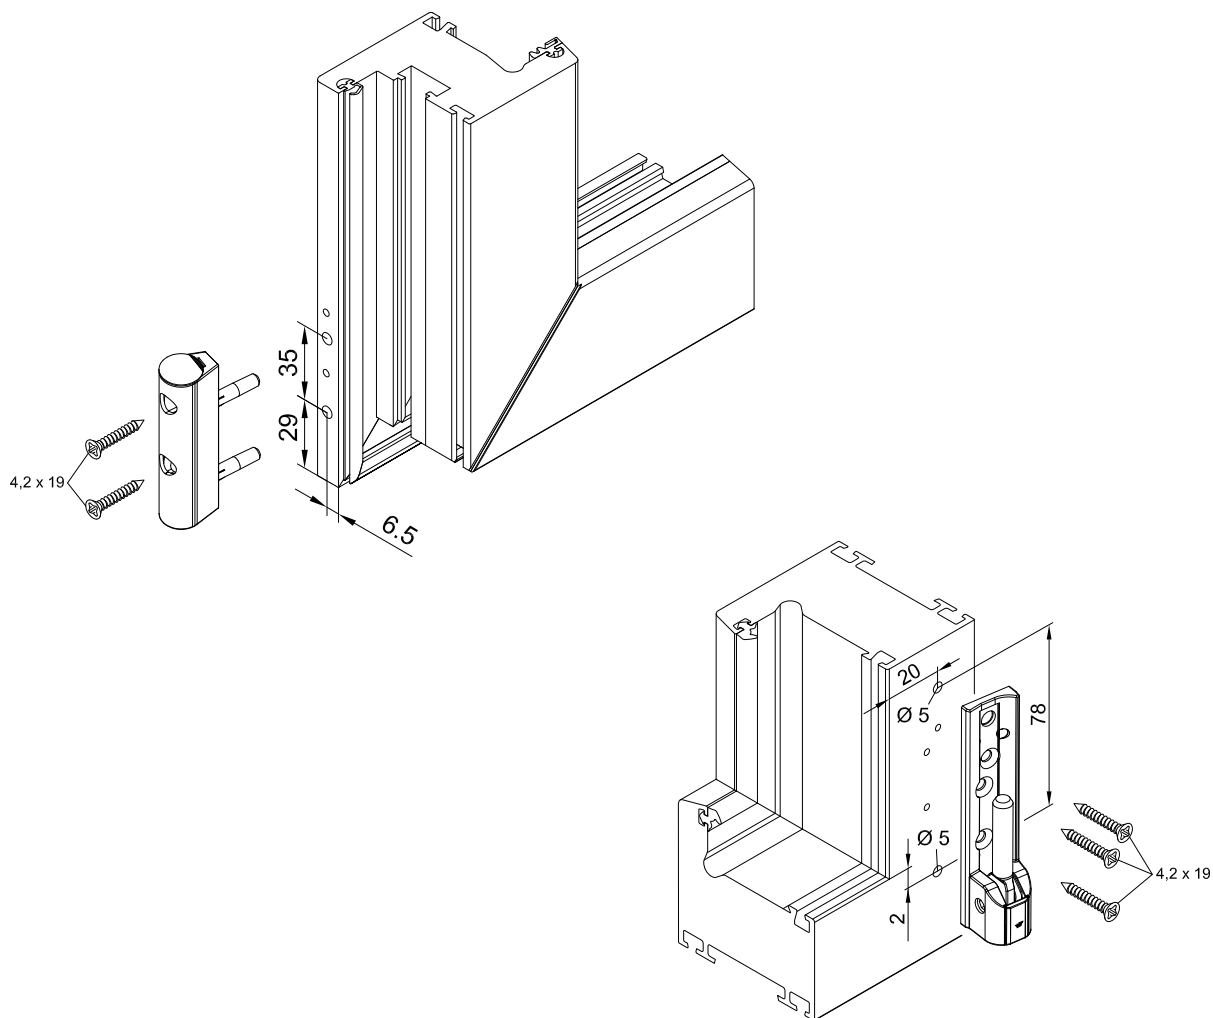

Montageanleitung

Ecklager aufliegend Weiß Rechts

Schüco Corona AS60

Schüco Systembeschlag

Art.-Nr. 254 737 00

Hinweis

Das Austauschen von Beschlagteilen und das Justieren des Fensters dürfen nur durch einen Fachmann erfolgen!