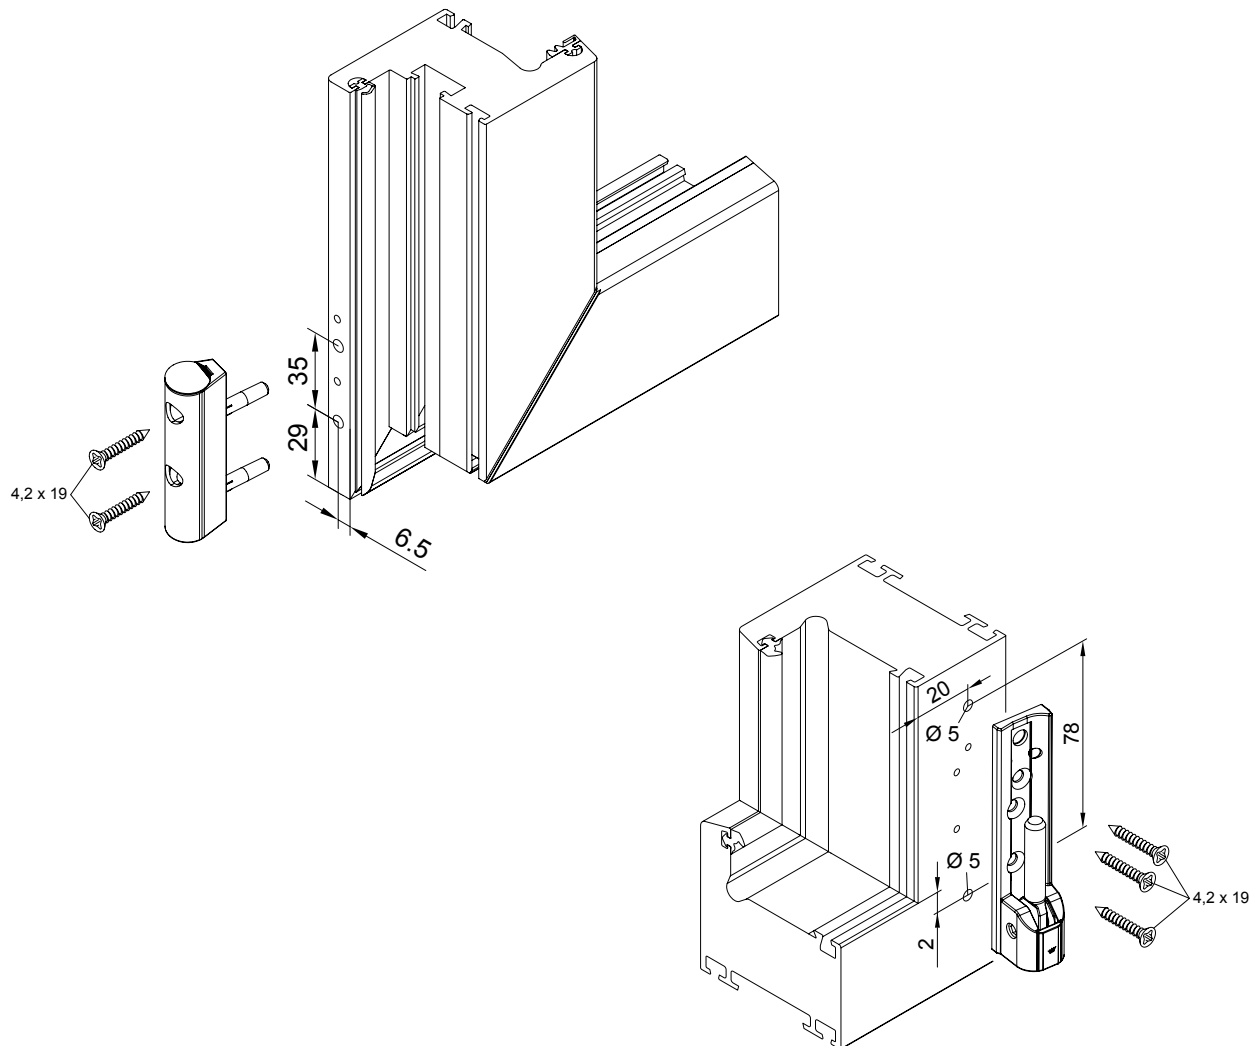

## Instructions de montage

Pivot à rotule en applique gauche noir

Schüco Corona AS60

Schüco Ferrure de système

N° d'art. 254 738 00