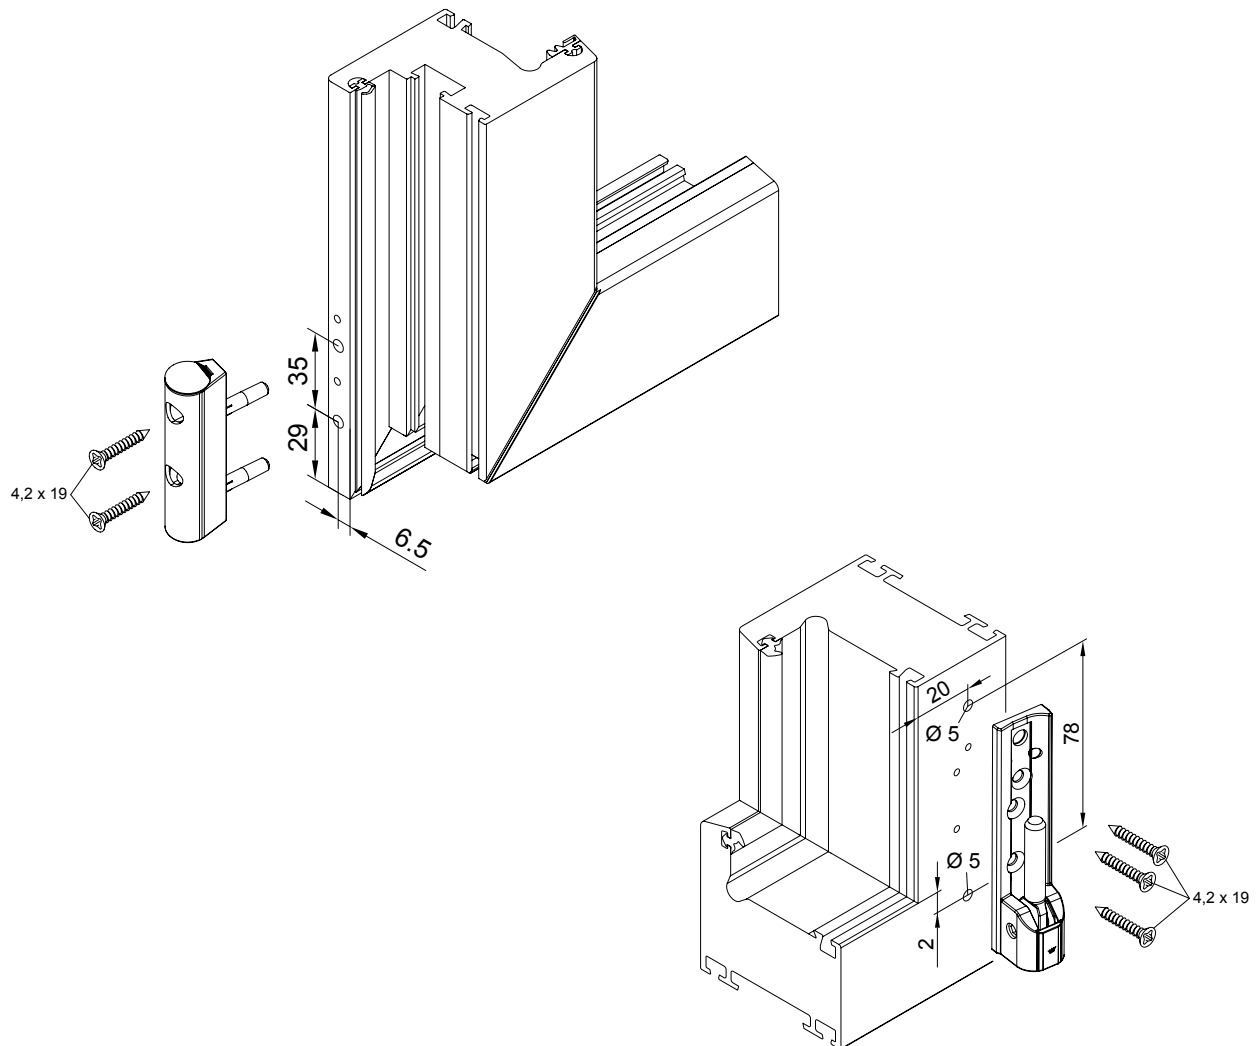

Instructions de montage

Pivot à rotule en applique droite noir

Schüco Corona AS60

Schüco Ferrure de système

N° d'art. 254 739 00

Remarque

Le remplacement de pièces de ferrure et l'ajustement de la fenêtre doivent toujours être réalisés par un professionnel !