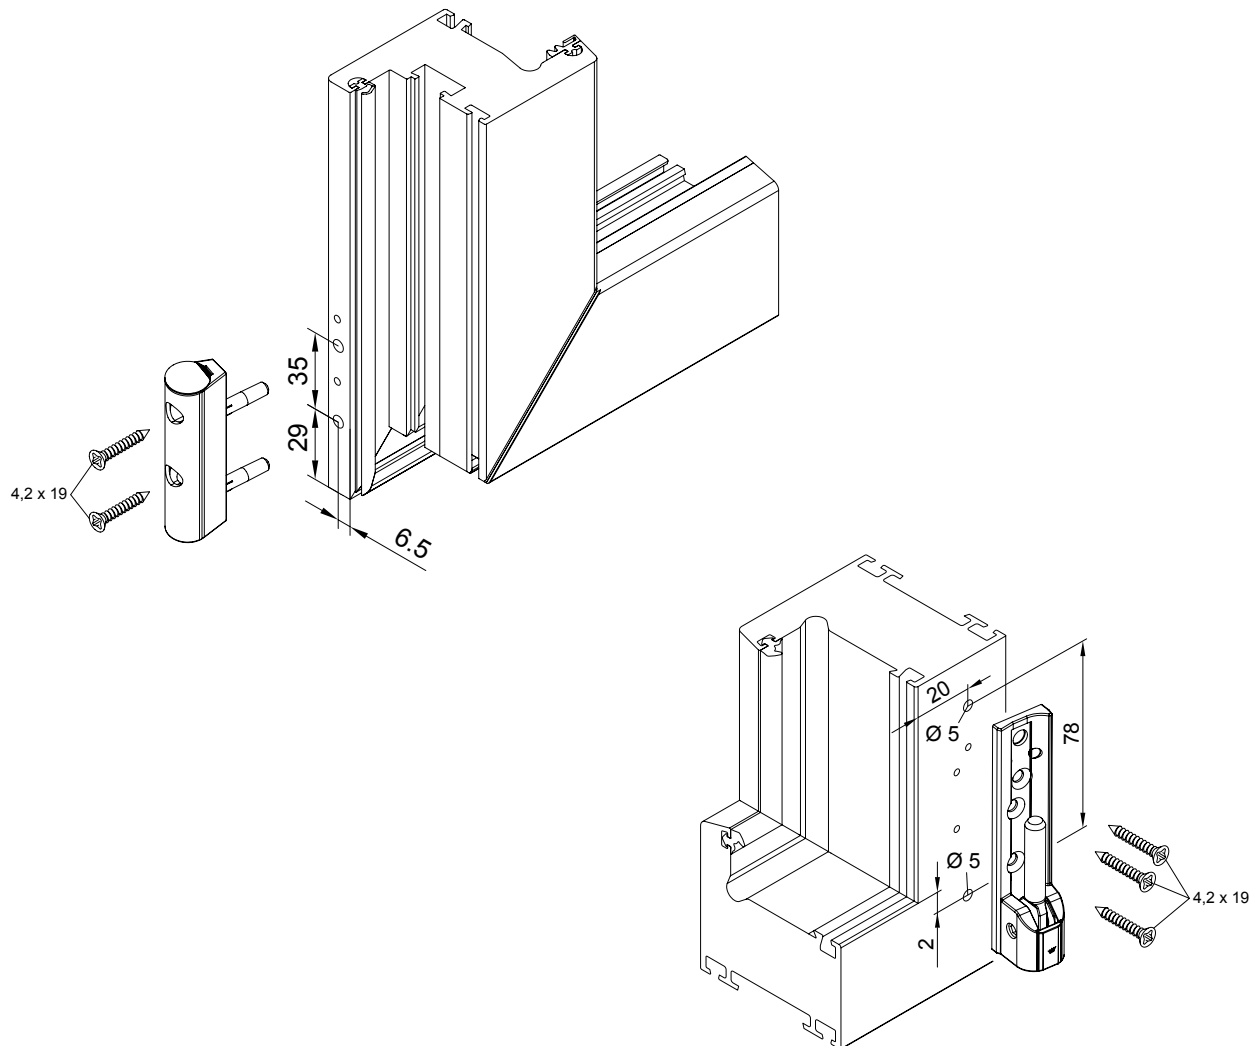

Montageanleitung

Ecklager aufliegend Weiß Links

Schüco Corona CT70

Schüco Systembeschlag

Art.-Nr. 254 740 00

Hinweis

Das Austauschen von Beschlagsteilen und das Justieren des Fensters dürfen nur durch einen Fachmann erfolgen!