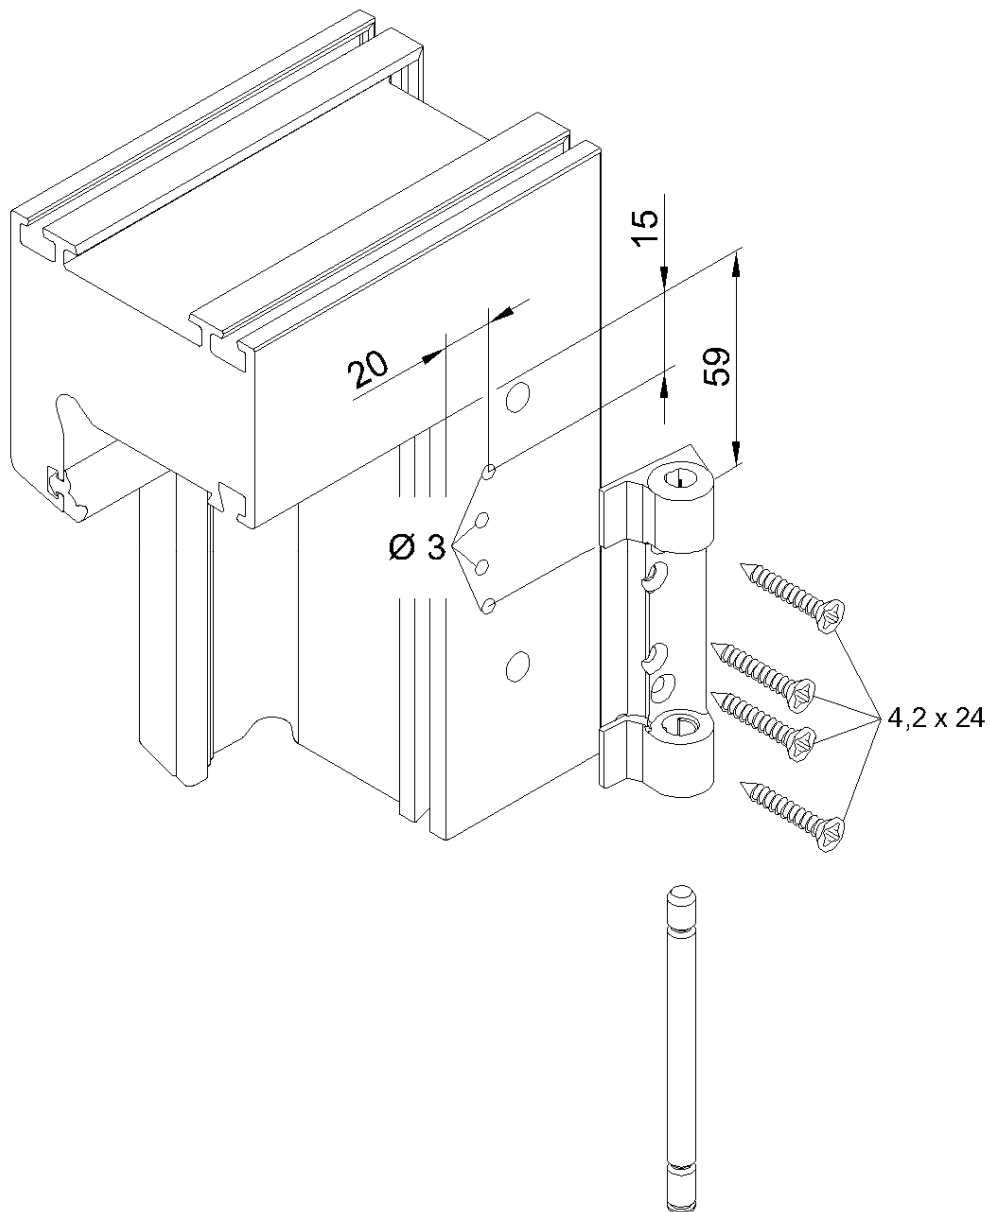

Montageanleitung

Scherenlager mit Scherenlagerstift Schwarz

Schüco Systembeschlag

Art.-Nr. 25474700

Hinweis

Das Austauschen von Beschlagteilen und das Justieren des Fensters dürfen nur durch einen Fachmann erfolgen!