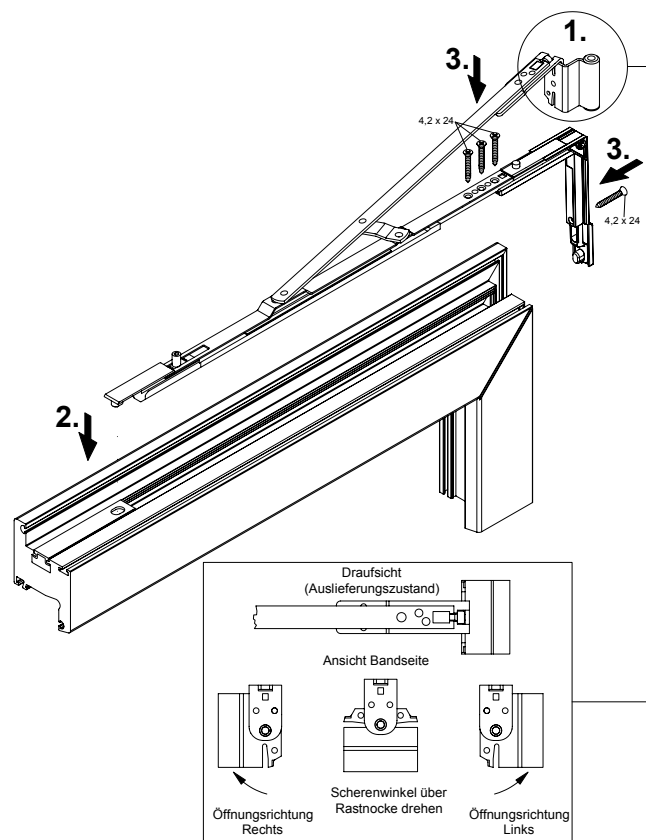

Montageanleitung

Drehkipp-Schere 250 Weiß

Schüco Systembeschlag

Art.-Nr. 254 748 00

Hinweis

Das Austauschen von Beschlagsteilen und das Justieren des Fensters dürfen nur durch einen Fachmann erfolgen!