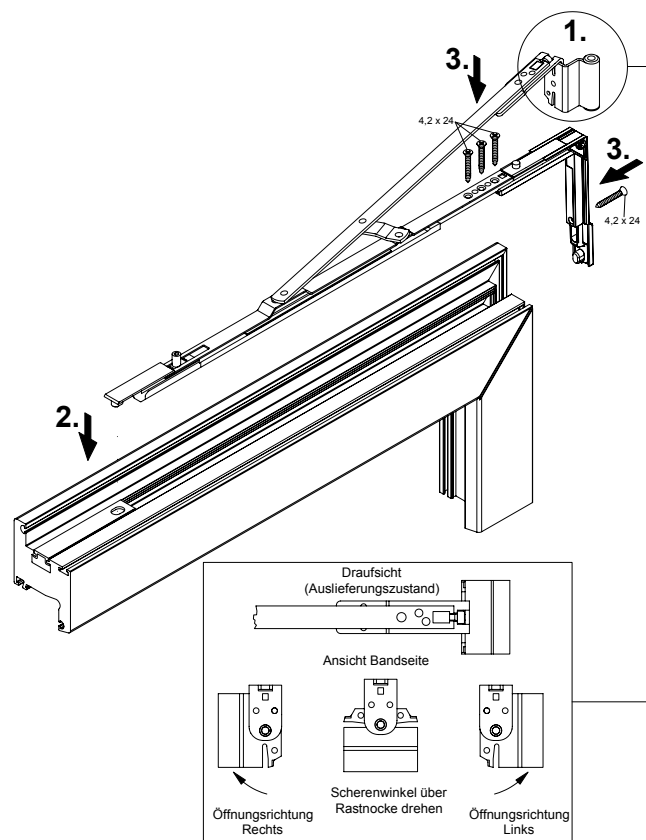

Montageanleitung

Drehkipp-Schere 250 Schwarz

Schüco Systembeschlag

Art.-Nr. 254 749 00

Hinweis

Das Austauschen von Beschlagsteilen und das Justieren des Fensters dürfen nur durch einen Fachmann erfolgen!