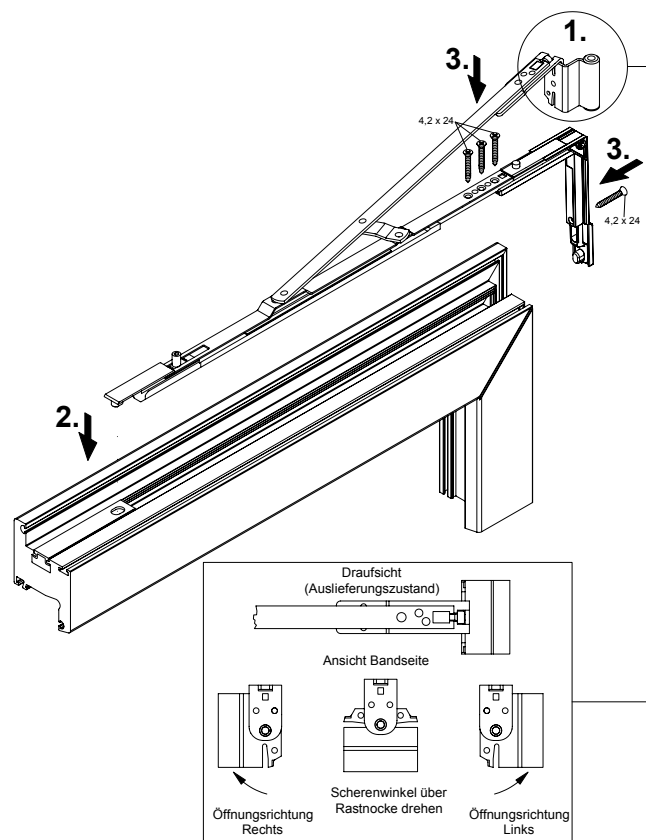

## Montageanleitung

Drehkipp-Schere 400 Weiß

Schüco Systembeschlag

Art.-Nr. 254 750 00