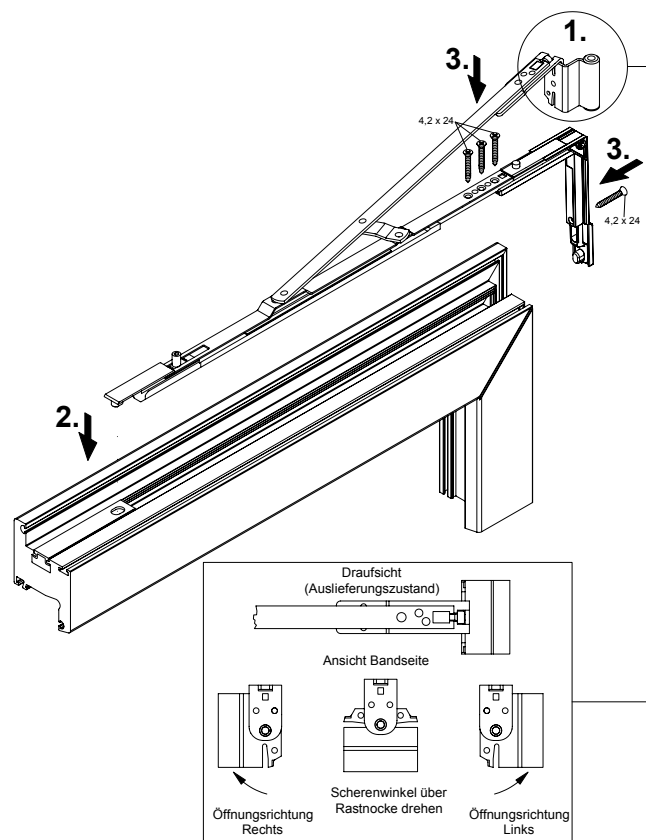

Montageanleitung

Drehkipp-Schere 400 Schwarz

Schüco Systembeschlag

Art.-Nr. 254 751 00

Hinweis

Das Austauschen von Beschlagsteilen und das Justieren des Fensters dürfen nur durch einen Fachmann erfolgen!