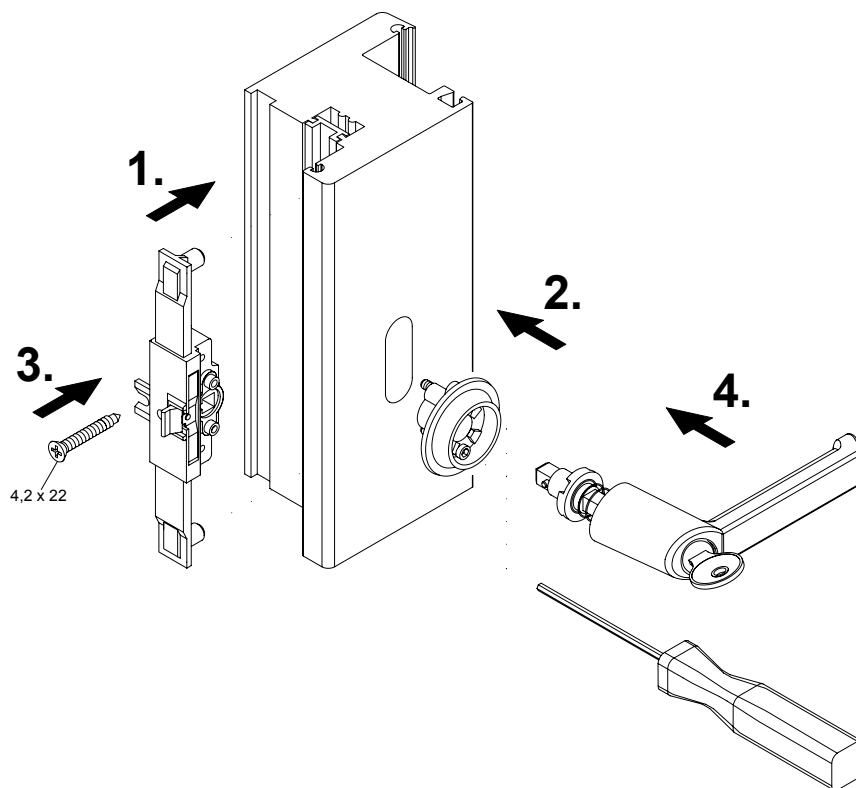

Montageanleitung

Steckgriff abschließbar Braun

Schüco Riegelstangenbeschlag

Art.-Nr. 254 904 00

Hinweis

Das Austauschen von Beschlagteilen und das Justieren des Fensters dürfen nur durch einen Fachmann erfolgen!