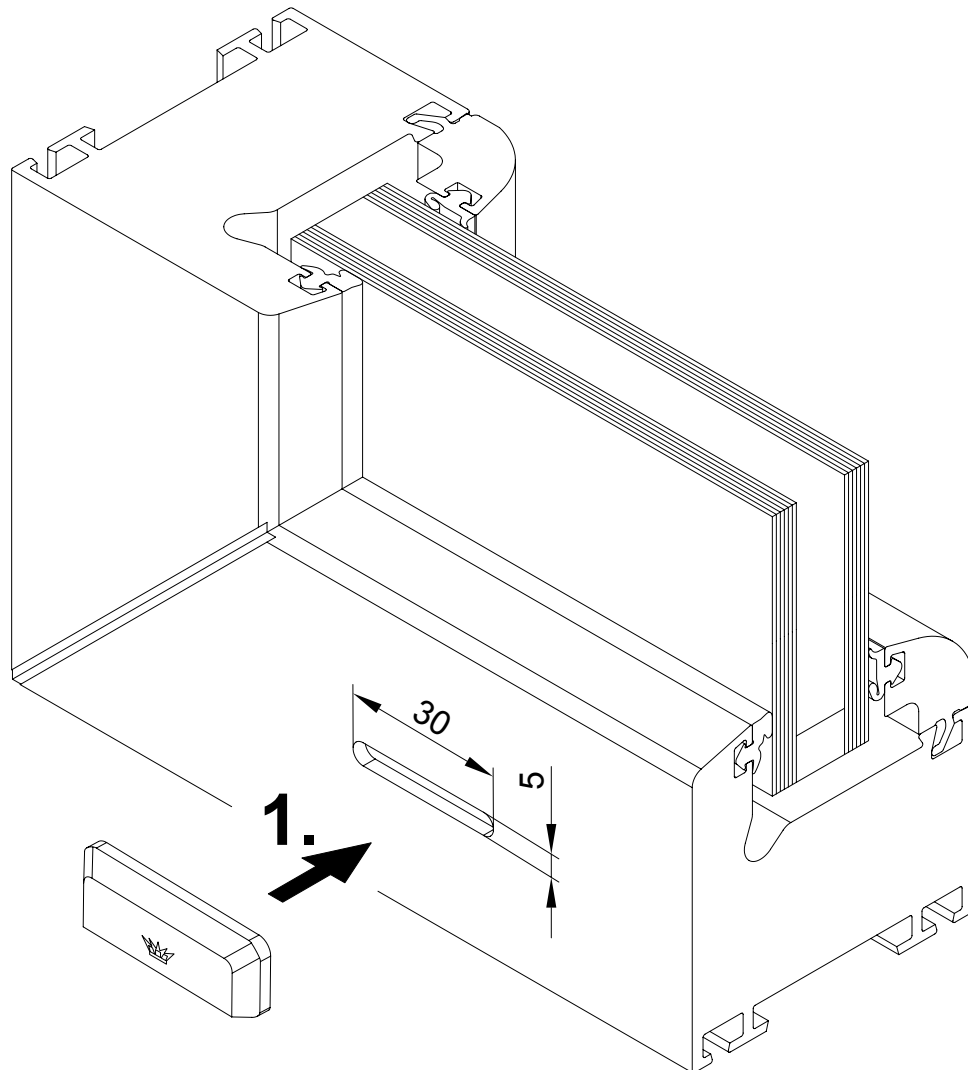

## Montageanleitung

Entwässerungskappe Schwarzgrau

Schüco Corona

Art.-Nr. 286 479 00