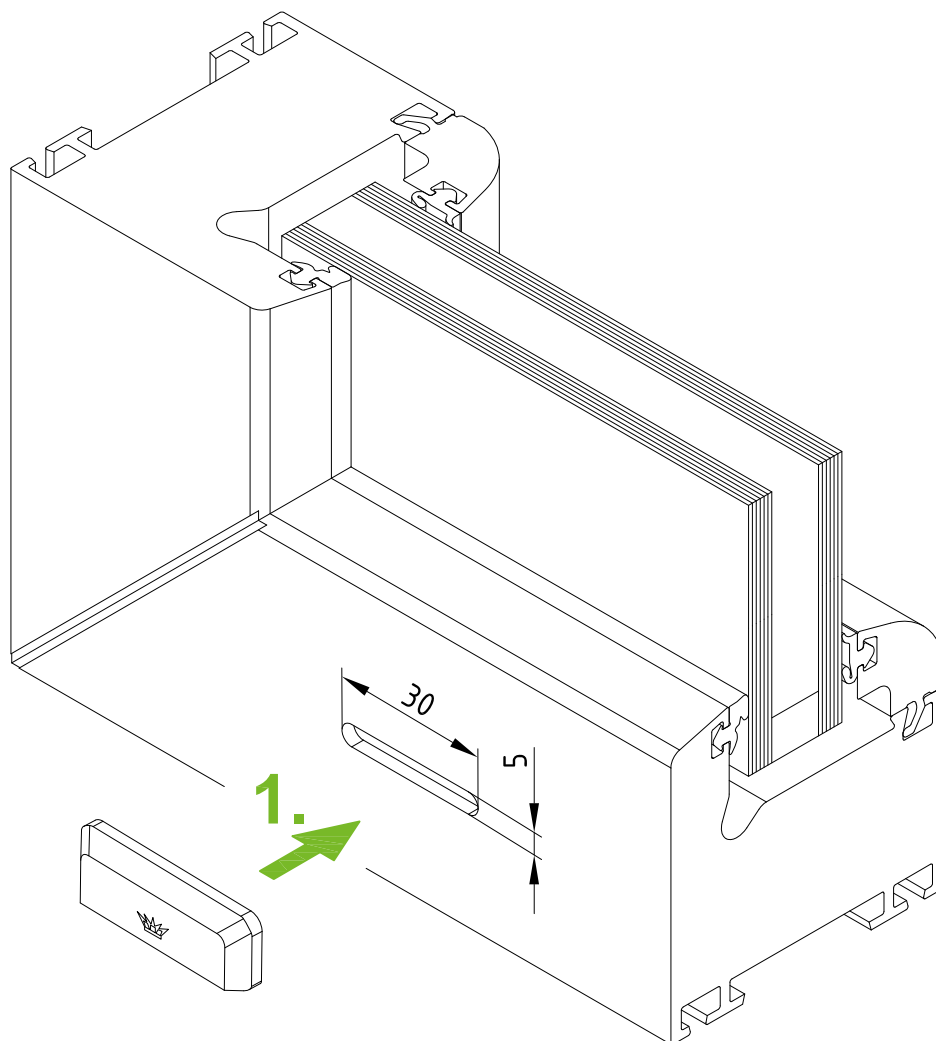

Montageanleitung

Entwässerungskappe Reinweiß

Schüco Corona

Art.-Nr. 286 480 00

Hinweis

Das Austauschen von Beschlagteilen und das Justieren des Fensters dürfen nur durch einen Fachmann erfolgen!

SCHÜCO