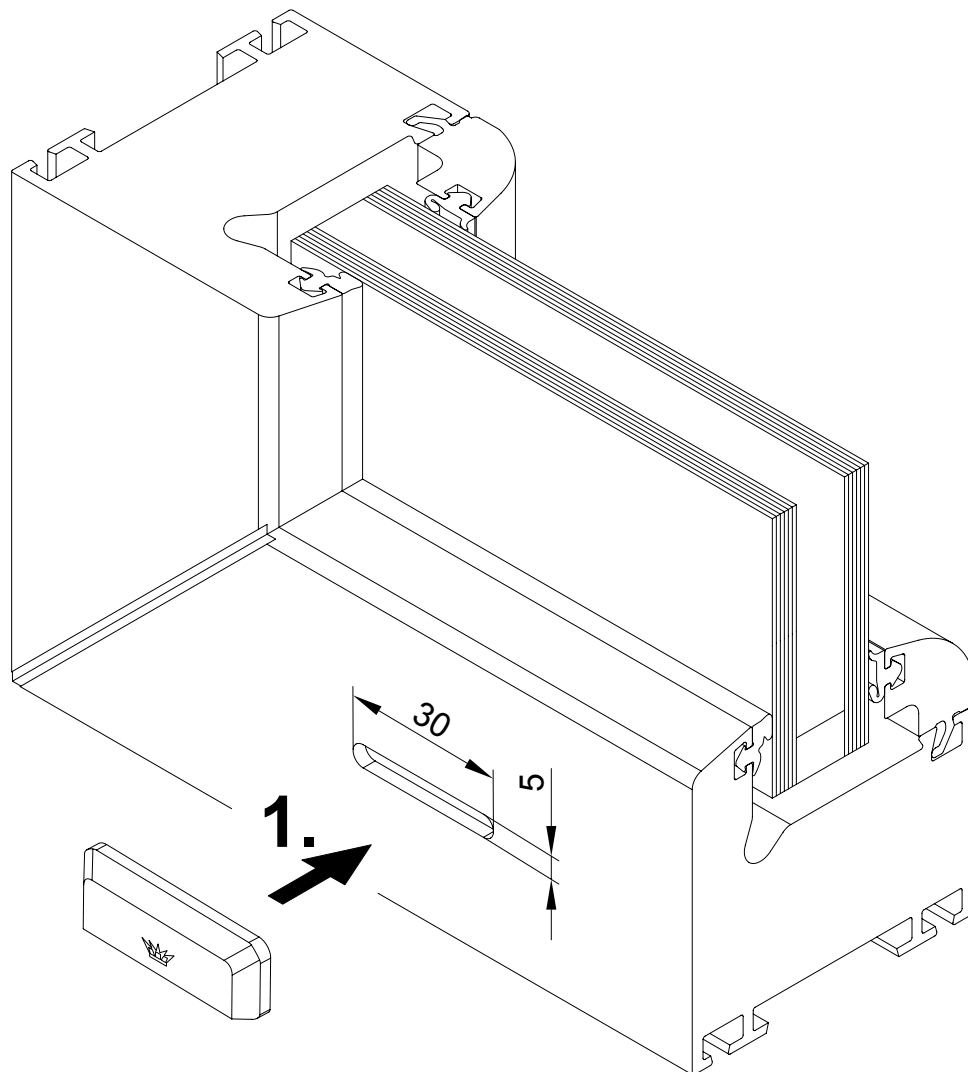

## Montageanleitung

Entwässerungskappe Reinweiß

Schüco Corona

Art.-Nr. 286 480 00