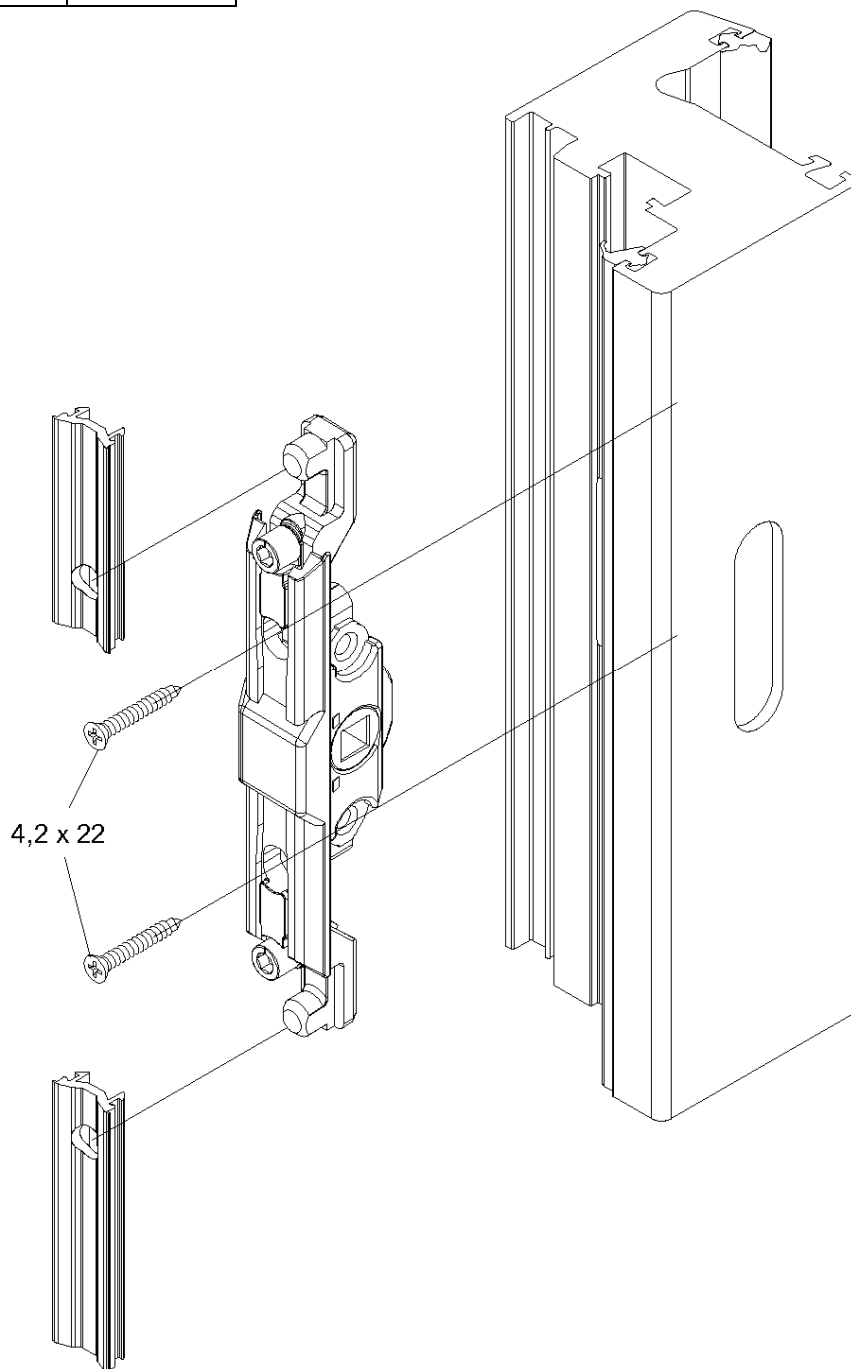

Montageanleitung

Kammergetriebe ohne Fehlbediensperre

Schüco VarioTec

Art.-Nr.

28727200	Schwarz
28727300	Silber

Hinweis

Das Austauschen von Beschlagteilen und das Justieren des Fensters dürfen nur durch einen Fachmann erfolgen!