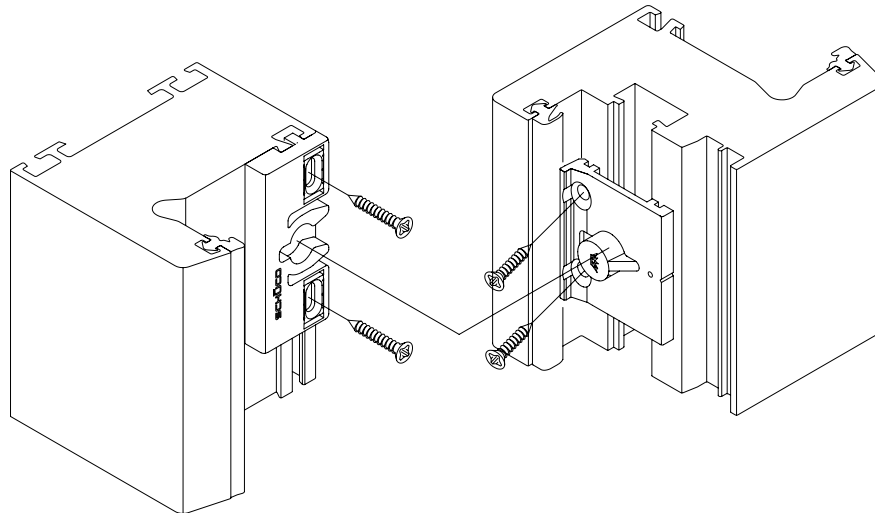

Montageanleitung

Balkontürschnäpper

Schüco Corona AS 60

Schüco Systembeschlag / Schüco VarioTec

Art.-Nr. 980 500 46

Hinweis

Das Austauschen von Beschlagsteilen
und das Justieren des Fensters dürfen nur
durch einen Fachmann erfolgen!