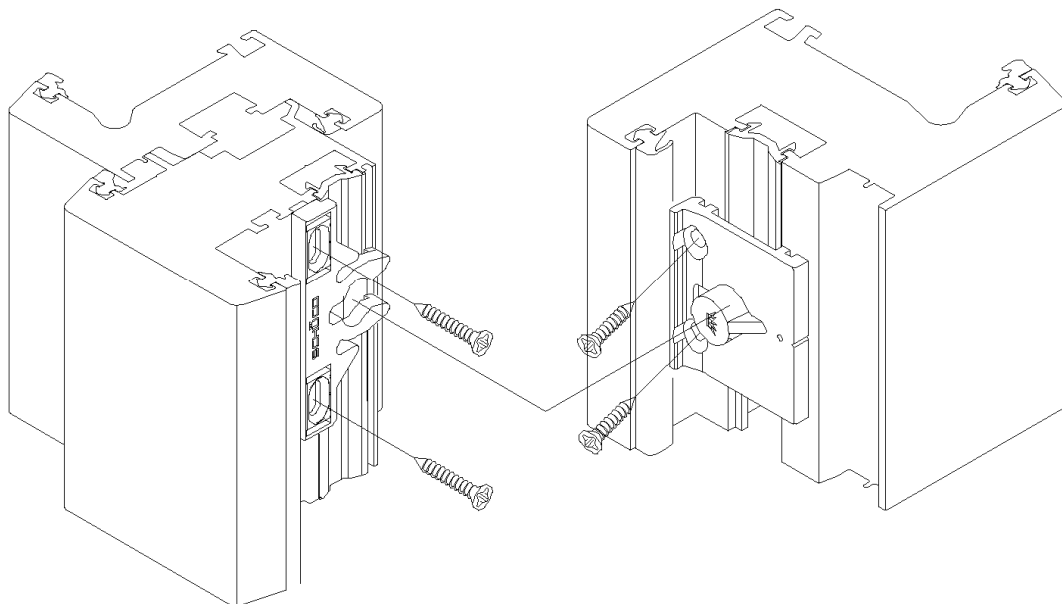

Montageanleitung

Stulp-Zapfenschnäpper Schwarz

Schüco Systembeschlag / VarioTec

Art.-Nr.

98050047	Corona AS60	Schwarz
98050225	Corona CT70 / SI82	Schwarz
98050229	Corona CT70 / SI82	Silber

Hinweis

Das Austauschen von Beschlagteilen und das Justieren des Fensters dürfen nur durch einen Fachmann erfolgen!