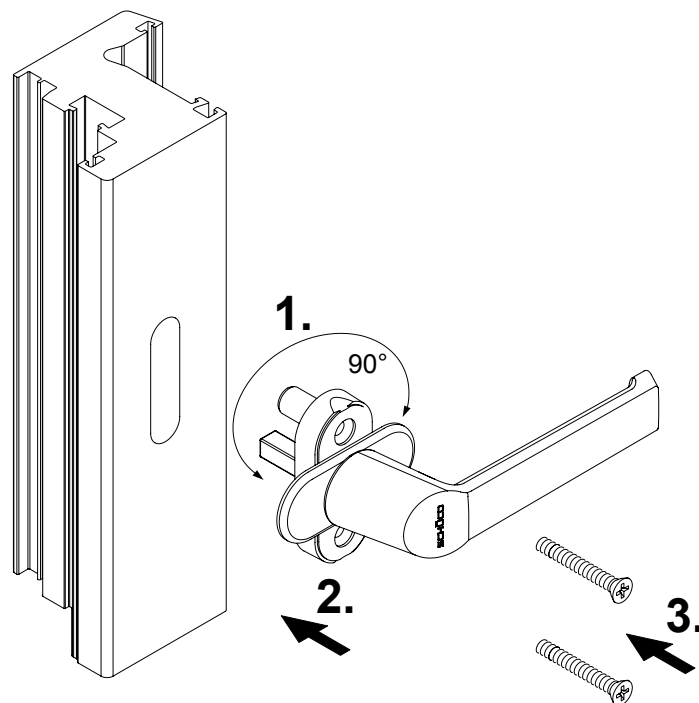

Montageanleitung

Fenstergriff Weiß

Schüco Corona AS60

Schüco Systembeschlag

Art.-Nr. 980 500 53

Hinweis

Das Austauschen von Beschlagsteilen und das Justieren des Fensters dürfen nur durch einen Fachmann erfolgen!