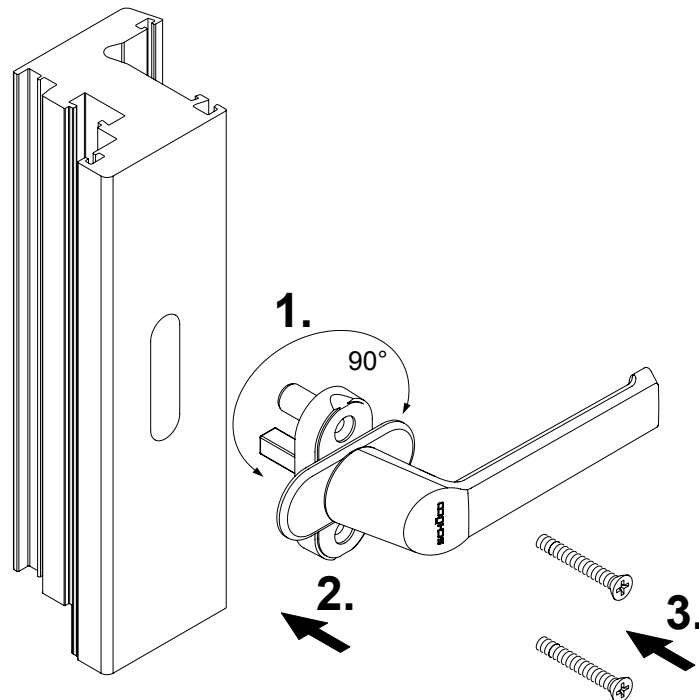

## Montageanleitung

Fenstergriff Schwarz

Schüco Corona AS60

Schüco Systembeschlag

Art.-Nr. 980 500 54